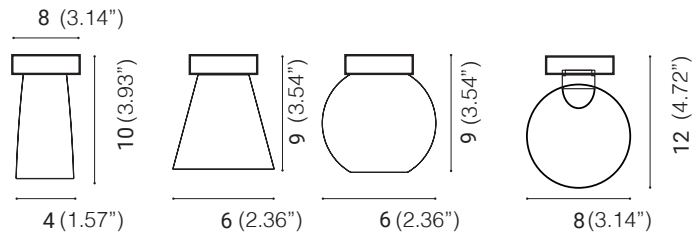

recessed spotlights with ceiling rose
Driver included

spot	Cod.S35FILU2APNEM	Black
	Cod.S35FILU2APNEM	Copper
cone	Cod.S35FILU2ACNEM	Black
	Cod.S35FILU2ACNEM	Copper
sphere	Cod.S35FILU2ASNEM	Black
	Cod.S35FILU2ASNEM	Copper
glass	Cod.S35FILU2ASGTR	Black
	Cod.S35FILU2ASGTR	Copper