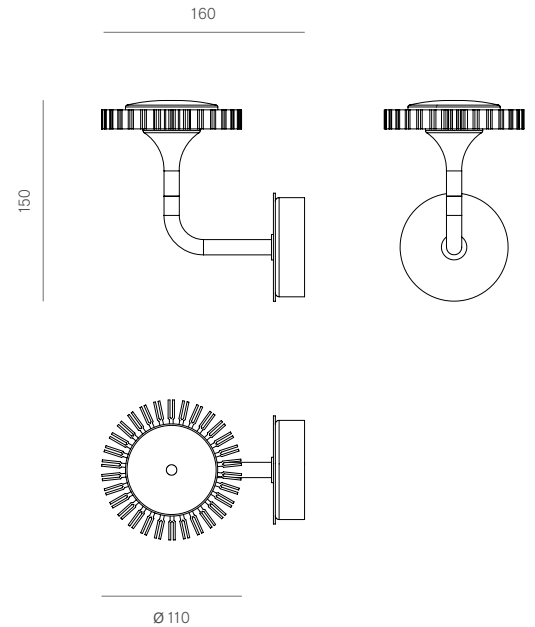

Ocio

Carlo Guglielmi, 2024

Codice prodotto Product Code	● CG.073WM-CRBL ● CG.073WM-CRRE ● CG.073WM-GOBL ● CG.073WM-GORE
Tipologia / Typology	Lampada da parete a luce indiretta e diretta Wall lamp with indirect and direct light
Colori / Color	Nero cromo / Chrome black, Rosso cromo / Chrome red, Nero oro / Gold black, Rosso oro / Gold red
Materiali / Material	Rosone e stelo nero. Supporto cromo (diffusore nero o rosso), o supporto oro (diffusore nero) Black stem and rosette. Chrome support (black or red diffuser), or gold (black diffuser)
Utilizzo / Use	Interni / Indoor
Sorgente luminosa Light source	Led
Watt	16 W
Volt	230
Lumen	1600
Cri	80
Kelvin	2700
Emergenza Emergency	-
Cavo / Cable	-
Dimerazione Dimmer	Si / Yes
Peso lordo Gross weight	0,9 kg
Peso netto Net weight	0,6 kg
Misure imballo Packaging size	20 × 22 × 16 cm
Numero colli Number of packages	1
IP	20
Classe / Class	I
Classe energetica Energy class	-

Semplice quanto essenziale, ma come un importante gioiello: ricca e raffinata. In essa si può scorgere la corolla di un fiore, un piccolo asteroide o una navicella spaziale, un visionario disegno di qualche fumetto: tutte suggestioni dal grande impatto visivo. Lampada a parete facente parte di un sistema che comprende la versione da terra e quella a sospensione. Piccola per dimensioni, ma di grande personalità.

As simple as essential, but rich and refined, as an important jewel. Who sees the corolla of a flower in it, some a small asteroid, some a spaceship, some an imaginative drawing from a comic: all objects of great visual impact. Wall lamp forming part of a system including the floor lamp and the pendant lamp. Small in size but with great personality.

Le misure sono espresse in millimetri
/All dimensions are in millimeters

Specifiche del prodotto soggette a modifiche senza avviso.
Per ulteriori informazioni fare riferimento al nostro sito
/Product specifications subject to change without notice.
Please check our site to updated information