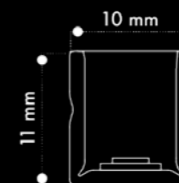

Ondaed Midi Top

/ Flessibile
Flexible

/ Esterno
Outdoor