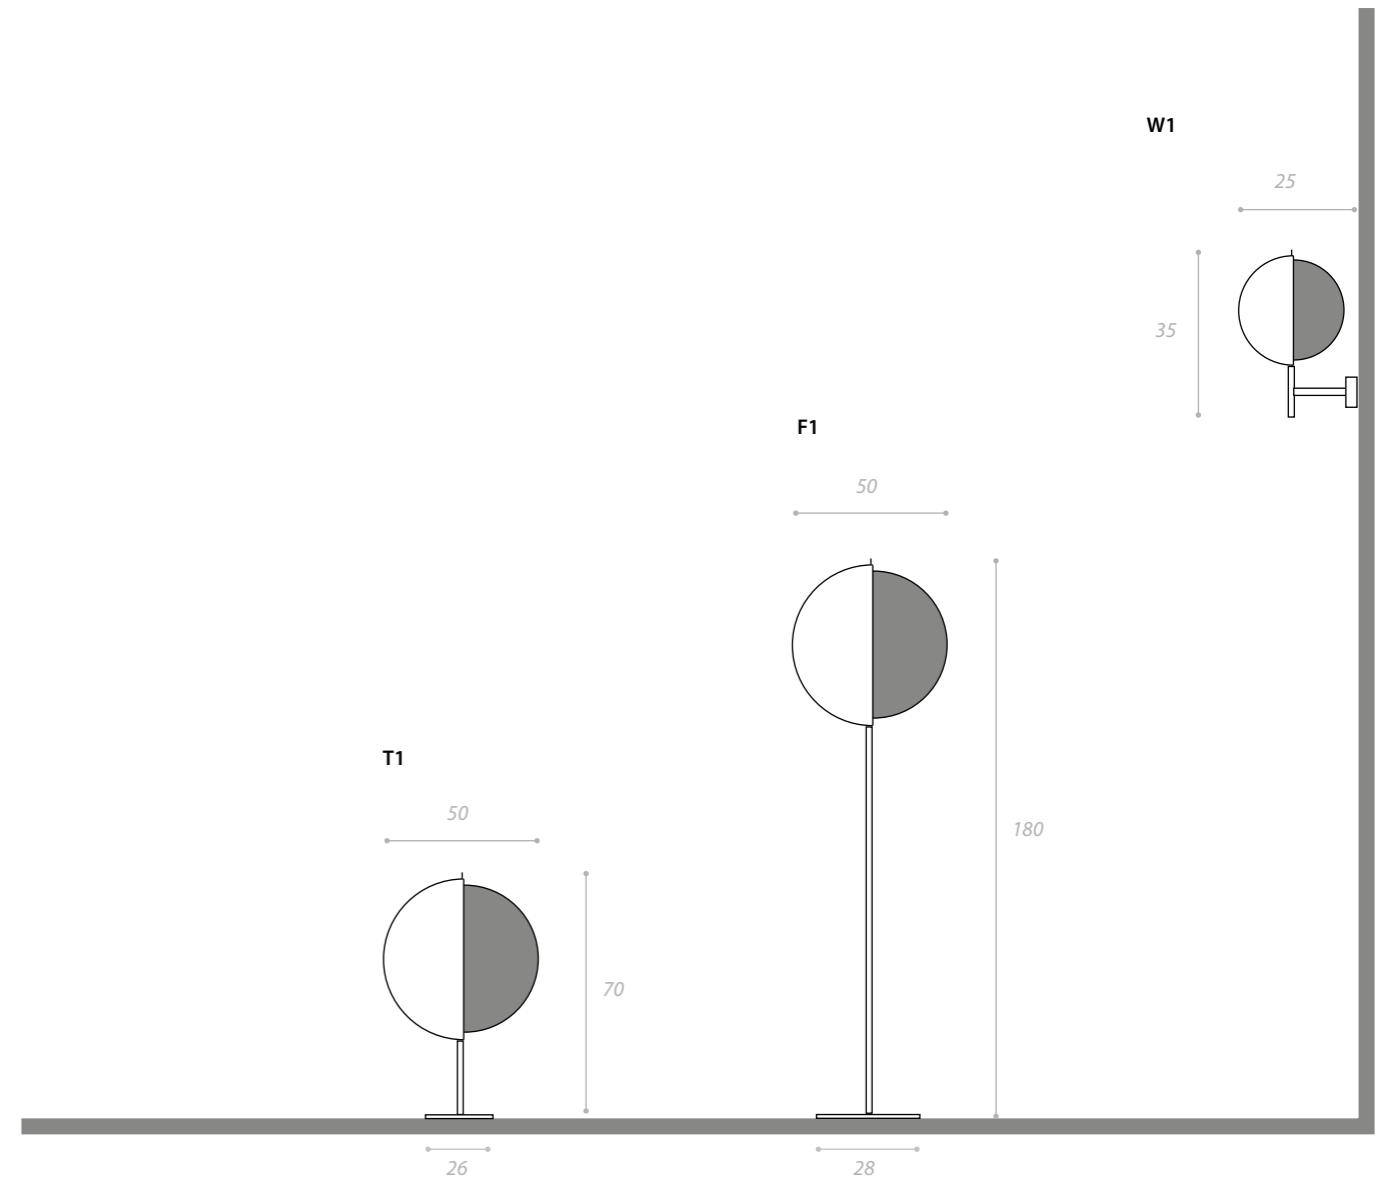

LUNAE

- F1 LED E27
- T1 LED E27
- W1 LED E14

F1/T1 CE

W1 CE

MATERIALI/
MATERIALS

- FIBRA DI VETRO/
FIBERGLASS
- METALLO BRONZO/
METAL BRONZE
- METALLO OTTONE/
METAL BRASS
- METALLO RAME/
METAL COPPER