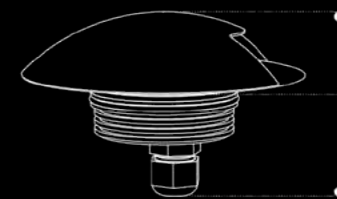

Borchia Midi

Borchia Midi

Borchia Midi completa la serie Borchia nella sua versione maggiorata ideale per camminamenti o percorsi carrabili grazie al suo grado IK. Il corpo illuminante è dotato di una cornice in acciaio inox a una o due fessure che crea disegni geometrici di luce sul pavimento. Il corpo illuminante è dotato di una sorgente luminosa che può raggiungere fino a 10W.

Borchia Midi completes the Borchia series in its larger version ideal for walkways or driveways thanks to its IK rating. The lighting device comes with a stainless steel frame with one or two slits that creates geometric light patterns on the floor. It features a light source that can reach up to 10W.

Borchia Midi

/ Terra
Floor/ Esterno
Outdoor

Ø 63 mm

Ø 63 mm

Prodotto Product	Potenza Power	Flusso Luminoso Luminous Flux	Alimentazione Supply	CRI CRI	Angolo Angle	Temperatura Colore Color Temperature
Borchia Midi	6W	818lm	350 mA	≥ 90	1L, 2L, fenditura	2700-3000-4000K
	8W	1133lm	500 mA	≥ 90	1L, 2L, fenditura	2700-3000-4000K
	10W	1334lm	700 mA	≥ 90	1L, 2L, fenditura	2700-3000-4000K