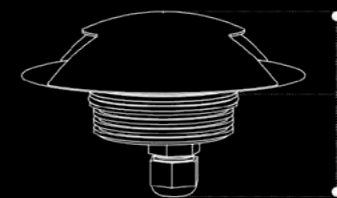

Borchia Midi

Borchia Midi

Borchia Midi completa la serie Borchia nella sua versione maggiorata ideale per camminamenti o percorsi carrabili grazie al suo grado IK. Il corpo illuminante è dotato di una cornice in acciaio inox a una o due fessure che crea disegni geometrici di luce sul pavimento. Il corpo illuminante è dotato di una sorgente luminosa che può raggiungere fino a 10W.

Borchia Midi completes the Borchia series in its larger version ideal for walkways or driveways thanks to its IK rating. The lighting device comes with a stainless steel frame with one or two slits that creates geometric light patterns on the floor. It features a light source that can reach up to 10W.

Borchia Midi

/ Terra
Floor/ Esterno
Outdoor

Ø 63 mm

Ø 63 mm

Prodotto Product	Potenza Power	Flusso Luminoso Luminous Flux	Alimentazione Supply	CRI CRI	Angolo Angle	Temperatura Colore Color Temperature
Borchia Midi	6W	818lm	350 mA	≥ 90	1L, 2L, fenditura	2700-3000-4000K
	8W	1133lm	500 mA	≥ 90	1L, 2L, fenditura	2700-3000-4000K
	10W	1334lm	700 mA	≥ 90	1L, 2L, fenditura	2700-3000-4000K