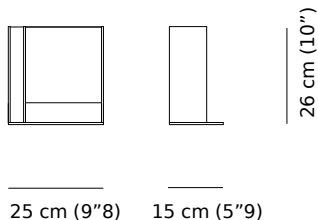

**CERTIFICATION**    IP20

**MATERIALS**

**STRUCTURE**  
M16 + M14 PEWTER + DÉLABRÉ BRASS  
M03 + M12 NATURAL BURNISHED BRASS + DARK BURNISHED BRASS

**GLASS**  
W WHITE

<b>PACKAGE</b>	<b>QTY</b>	<b>DIMENSIONS</b>	<b>NET WEIGHT</b>	<b>GROSS WEIGHT</b>	<b>TOTAL VOL.</b>
	1 x BOX	46 x 47 x H 30 cm ( 18"1 x 18"5 x 11"8)	4,5 kg	6,5 kg	0,06 m <sup>3</sup>

**DIMENSIONS**