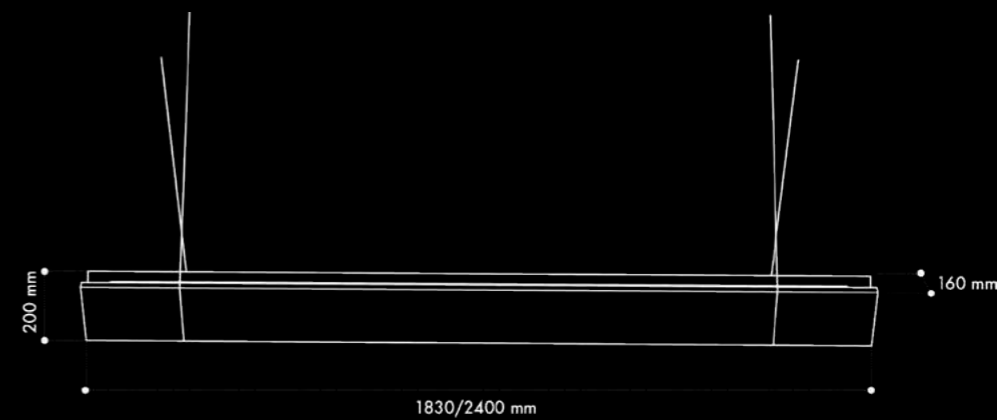

San Rocco

/ Sospensione
Suspension

/ Interno
Interior

San Rocco

La Sospensione **San Rocco** by Bricolo Falsarella Associati è il connubio perfetto tra natura e tecnologia, grazie all'impiego di materiali naturali lignei come l'abete, San Rocco è in grado di fondersi con gli ambienti interni creando un'atmosfera avvolgente. Dotato di una doppia emissione di luce indipendente, di diffusore microprismatico e di una delicata dimmerazione, San Rocco dona un'illuminazione perfetta per ogni momento della giornata. Particolarità del corpo illuminante è lo speciale sistema di sospensione a tiranti che dona una particolare percezione di leggerezza.

San Rocco

/ Sospensione
Suspension

/ Interno
Indoor

Emissione diretta e indiretta*
Direct and indirect emission

Prodotto Product	Potenza Power	Flusso Luminoso Luminous Flux	Alimentazione Supply	CRI CRI	Angolo Angle	Temperatura Colore Color Temperature
San Rocco 1830	100W	9800lm	220Vac	≥ 90	100°	2700-3000-4000K
San Rocco 2400	130W	12900lm	220Vac	≥ 90	100°	2700-3000-4000K