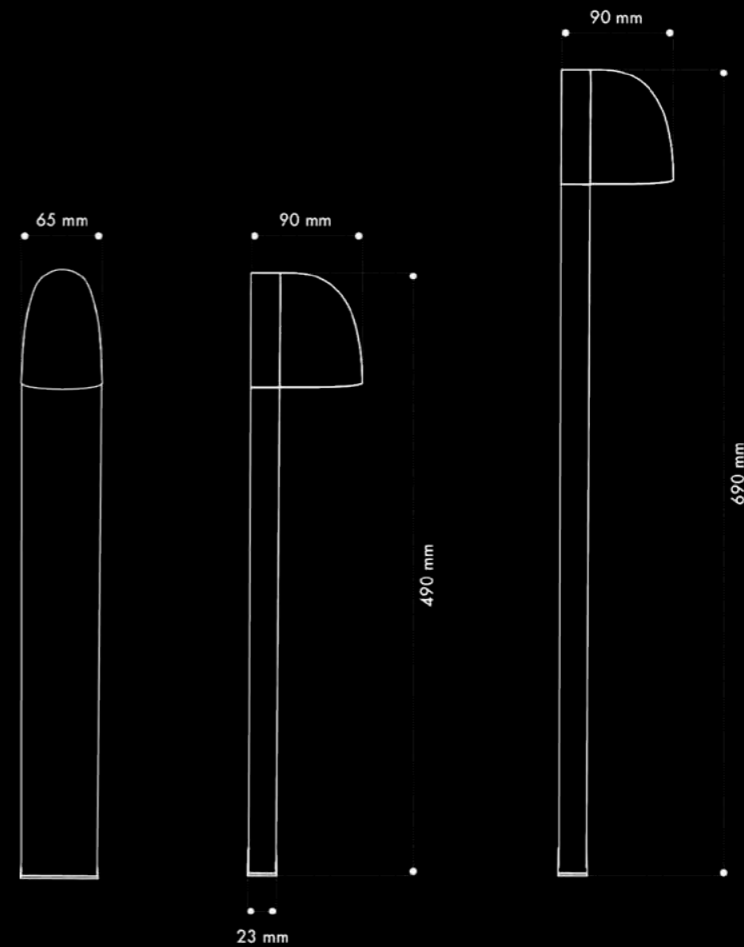

## Cyrano Paletto

Bollard da esterni dalle forme peculiari, dal design minimal e al tempo stesso evocativo: composto da un cappello accentuato applicato ad un sostegno scatolare piatto in alluminio, ideale per illuminare giardini e camminamenti.

# Cyrano Paletto

/ Paletto  
Ballard

/ Esterno  
Outdoor

30°

65°

Prodotto Product	Potenza Power	Flusso Luminoso Luminous Flux	Alimentazione Supply	CRI CRI	Angolo Angle	Temperatura Colore Color Temperature
Cyrano Paletto	6W	484lm	24Vdc	≥ 90	30°, 65°	2700-3000-4000K