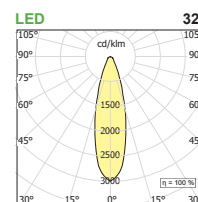

SPOT 20°

FLOOD 32°

WIDE 50°

ASYMMETRIC  
41°x18°

**LEVA MODULE**

**CURVE FOTOMETRICHE/PHOTOMETRIC DATA**