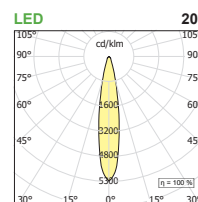

SPOT 20°

FLOOD 32°

WIDE 50°

ASYMMETRIC  
41°x18°

**LEVA MODULE**

**CURVE FOTOMETRICHE/PHOTOMETRIC DATA**