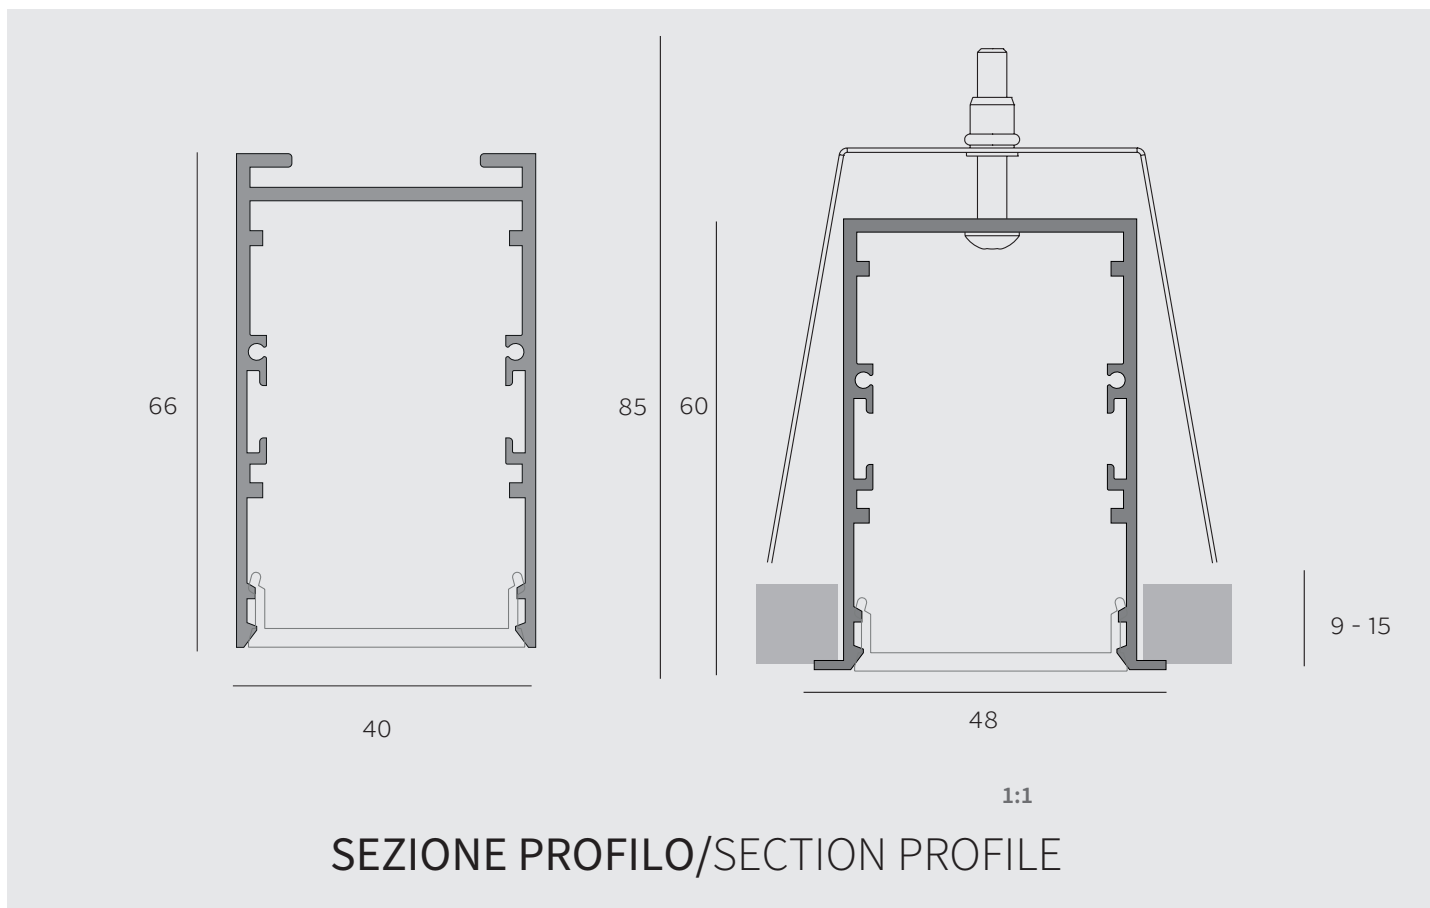

# FILE

Profili in estruso di alluminio 66x40mm, per installazione a soffitto, parete, sospensione, incasso (trimless o con battuta) con sorgenti lineari led, alimentatori elettronici 230/240V. Finitura verniciata o anodizzata. Schermi diffondenti in policarbonato opalino o microprismatico, a luminanza controllata (conforme normativa EN12464-1) e testate di chiusura laterali con sistema Light Proof. Cassaforma in estruso di alluminio per incasso in laterizio o calcestruzzo disponibile come accessorio. Grado di protezione IP40/IP43 a seconda delle modalità di installazione. Disponibili in moduli finiti su richiesta e sistema modulare.

SPOT 20°

FLOOD 32°

WIDE 50°

ASYMMETRIC  
41°x18°

**LEVA MODULE**

**CURVE FOTOMETRICHE/PHOTOMETRIC DATA**