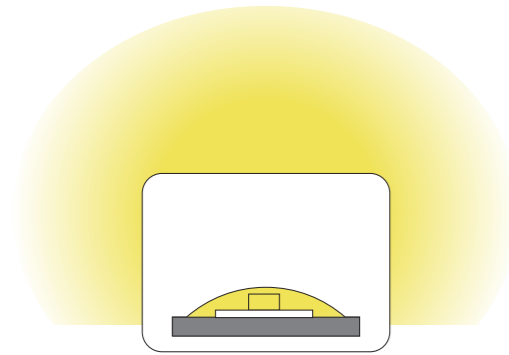

# ARCHETTO SHAPED

design Gianfranco Marabese 2013  
INDOOR & OUTDOOR COLLECTION

Archetto Shaped è una collezione che sviluppa una proposta articolata di lampade definite da forme geometriche classiche: icone che sottolineano il rigore minimale e la leggerezza del progetto. Il silicone 'luminoso' diventa protagonista di sculture leggere, impreziosite da strutture in metallo, pietra, cemento che intervengono, con rigore formale, a generare poetici oggetti di luce, per soluzioni indoor e outdoor.

Archetto Shaped is a collection with an articulated proposal of lamps defined by classic geometric shapes: icons that emphasize the minimal rigor and lightness of the project. The 'bright' silicone becomes the protagonist of light sculptures, embellished with metal, stone and concrete structures that intervene, with formal rigor, to generate poetic objects of light, for indoor and outdoor solutions.

# ARCHETTO SHAPED INDOOR SOLUTIONS

Struttura metallo bianco/ White metal structure

Direzione Luminosa/  
Light's direction

Per applicazioni orizzontali/  
For horizontal applications

LED 4000K su richiesta