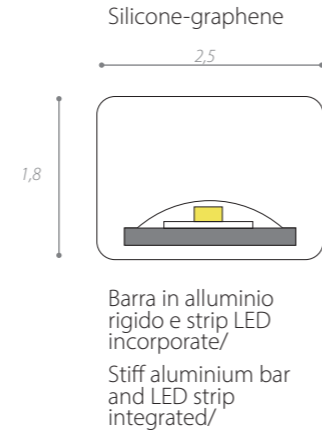

# ARCHETTO SHAPED INDOOR SOLUTIONS

Struttura metallo bianco/ White metal structure

Direzione Luminosa/  
Light's direction

Per applicazioni orizzontali/  
For horizontal applications

LED 4000K su richiesta