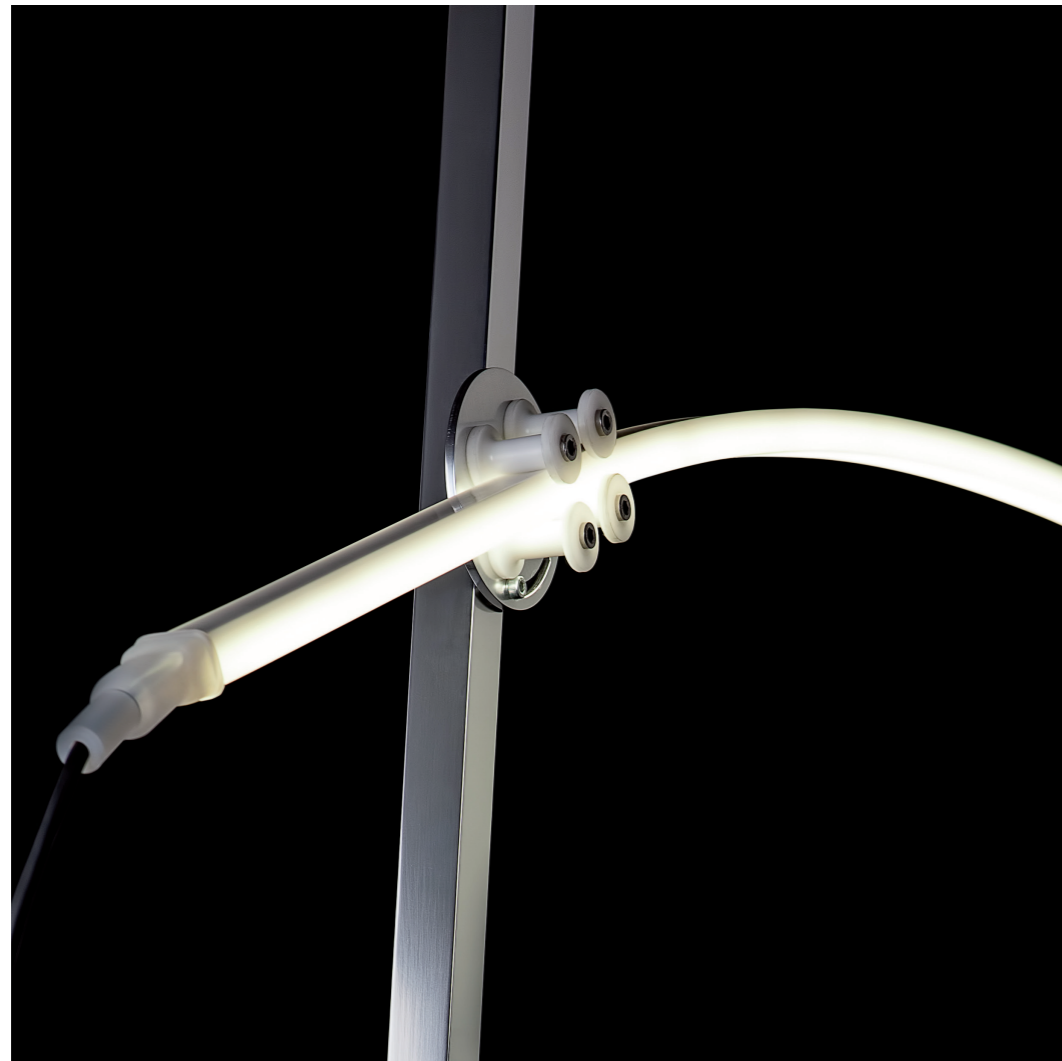

# ARCHETTO SHAPED

design Gianfranco Marabese 2013  
INDOOR & OUTDOOR COLLECTION

Archetto Shaped è una collezione che sviluppa una proposta articolata di lampade definite da forme geometriche classiche: icone che sottolineano il rigore minimale e la leggerezza del progetto. Il silicone 'luminoso' diventa protagonista di sculture leggere, impreziosite da strutture in metallo, pietra, cemento che intervengono, con rigore formale, a generare poetici oggetti di luce, per soluzioni indoor e outdoor.

Archetto Shaped is a collection with an articulated proposal of lamps defined by classic geometric shapes: icons that emphasize the minimal rigor and lightness of the project. The 'bright' silicone becomes the protagonist of light sculptures, embellished with metal, stone and concrete structures that intervene, with formal rigor, to generate poetic objects of light, for indoor and outdoor solutions.

# ARCHETTO SHAPED INDOOR SOLUTIONS

Struttura metallo bianco/ White metal structure

Direzione Luminosa/  
Light's direction

Per applicazioni orizzontali/  
For horizontal applications

LED 4000K su richiesta

# ARCHETTO SHAPED OUTDOOR SOLUTIONS

Direzione Luminosa/  
Light's direction

Silicone-graphene  
2,5

1,8

Barra in alluminio  
rigido e strip LED  
incorporate/  
Stiff aluminium bar  
and LED strip  
integrated/