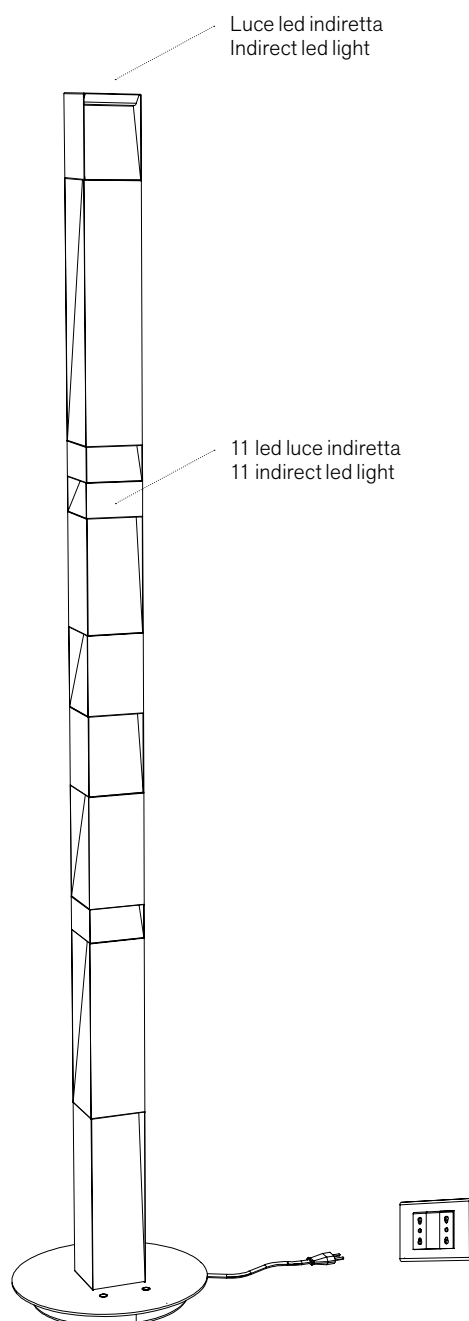

Firmamento Milano

Stick

Cino Zucchi

Terra / Floor

Se il cavo flessibile esterno di questo apparecchio viene danneggiato deve essere sostituito dal costruttore o dal suo servizio assistenza o da personale qualificato equivalente al fine di evitare pericoli

La sorgente luminosa di questo apparecchio deve essere sostituita esclusivamente dal produttore o dal suo servizio assistenza o da personale qualificato equivalente

If the external flexible cable of this luminaire is damaged, it shall be exclusively replaced by the manufacturer or his service agent or a similar qualified person in order to avoid hazards

The light source contained in this luminaire shall only be replaced by the manufacturer or a similar qualified person

Watt 11 x 2,7 W

Led 10 W

IP 20

Cl II

1

2