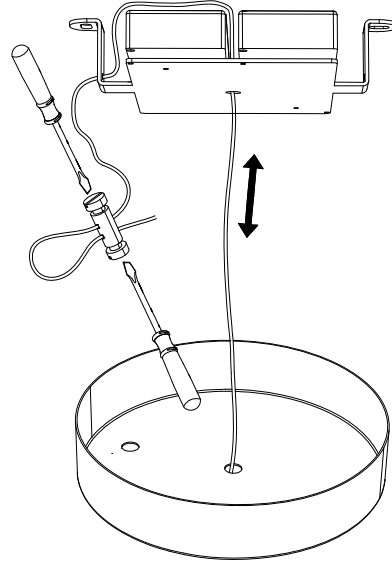

Firmamento Milano

Cono

Carlo Guglielmi, 2018

Sospensione / Pendant

4

5

6

7

ON