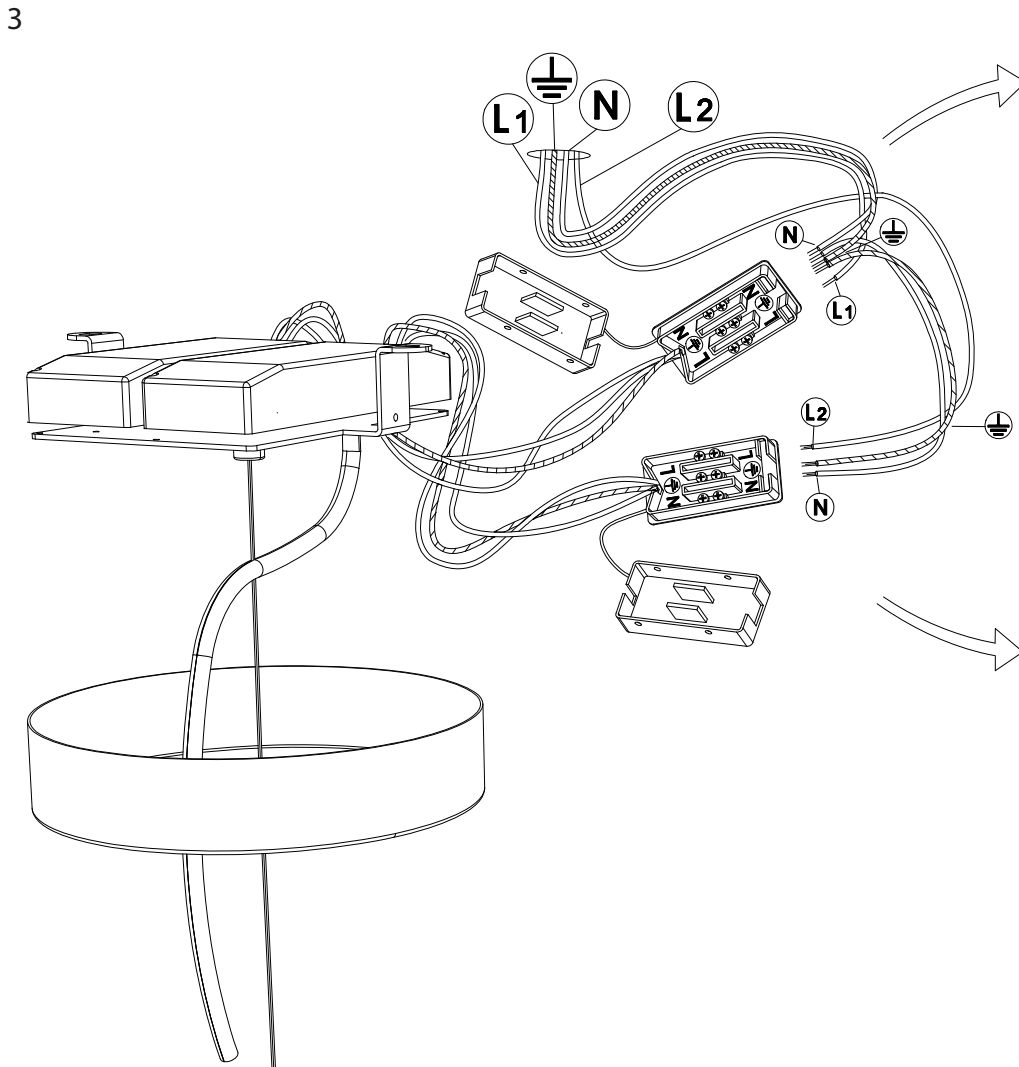

Se il cavo flessibile esterno di questo apparecchio viene danneggiato deve essere sostituito dal costruttore o dal suo servizio assistenza o da personale qualificato equivalente al fine di evitare pericoli

Watt 15+20W LED

Volt 220-240

IP 20

Firmamento Milano

Cono

Carlo Guglielmi, 2018

Sospensione / Pendant

4