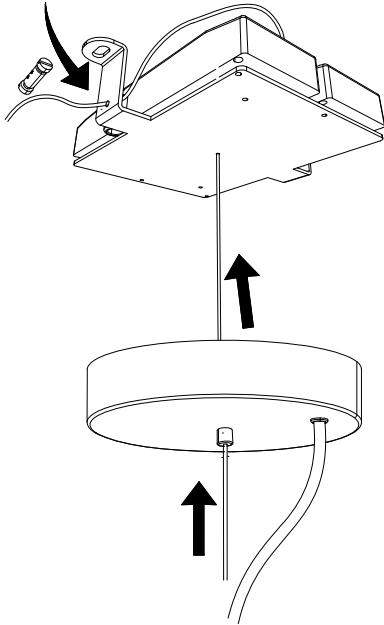

Watt 15+20W LED

Volt 220-240

IP 20

Firmamento Milano

Cono

Carlo Guglielmi, 2018

Sospensione / Pendant

4