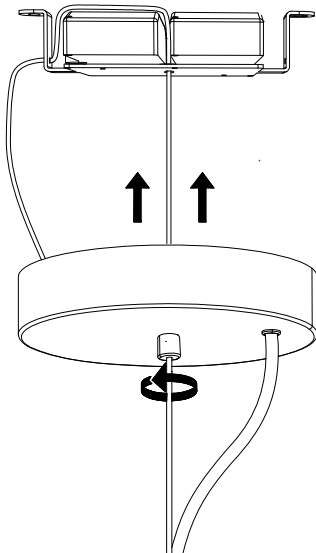

Firmamento Milano

Cono

Carlo Guglielmi, 2018

Sospensione / Pendant

4

5

6

7

ON