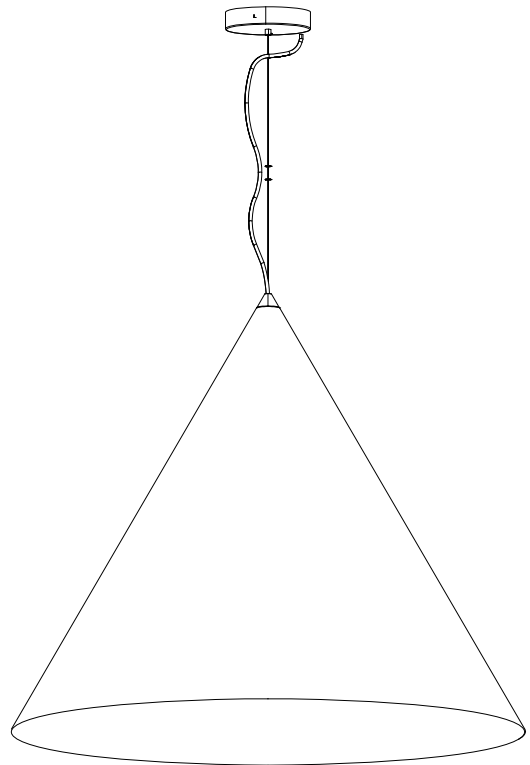

Firmamento Milano

Cono

Carlo Guglielmi, 2018

Sospensione / Pendant

4

5

6

7

ON