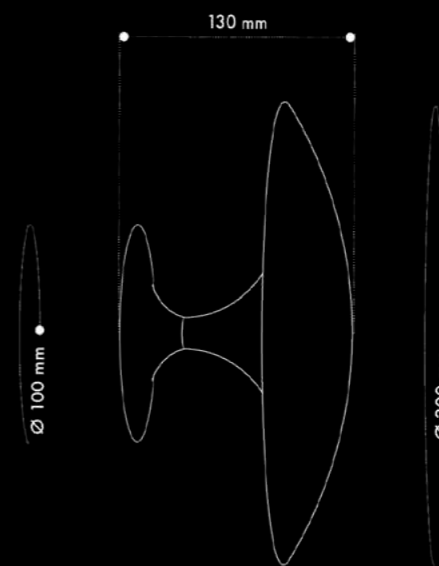

## Magritte Wall

**Magritte Wall\*** è una lampada a parete realizzata in alluminio pressofuso e disponibile in molteplici finiture oltre al su misura. Il design iconico ed elegante rendono Magritte ideale per illuminare indirettamente diverse tipologie di ambienti. La sorgente led da 8W e l'ottica in PMMA tornita proprietaria riducono al minimo le perdite di efficienza della fonte luminosa.

*Magritte Wall\* is a wall lamp made of die-cast aluminium which comes in multiple finishes and can also be customized. Its iconic and elegant design makes Magritte ideal for indirectly illuminating different types of environments. The 8W LED source and the proprietary PMMA lathed optics reduces efficiency losses of the light source to the absolute minimum.*

# Magritte Wall

/ Parete  
Wall

/ Interno  
Interior

Prodotto Product	Potenza Power	Flusso Luminoso Luminous Flux	Alimentazione Supply	CRI CRI	Angolo Angle	Temperatura Colore Color Temperature
Magritte Wall	8W	1119lm	24Vdc	≥ 90	90°	2700-3000-4000K