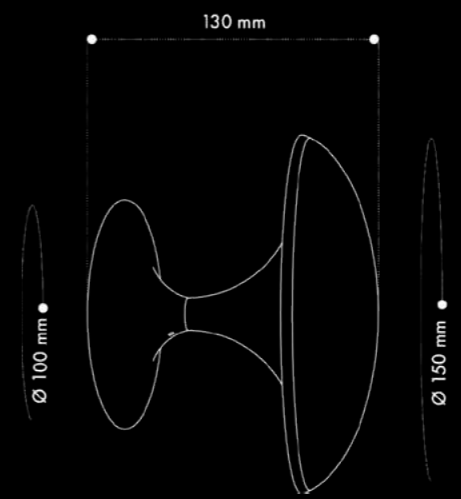

Magritte Mini Wall

/ Parete
Wall

/ Interno
Indoor

Prodotto Product	Potenza Power	Flusso Luminoso Luminous Flux	Alimentazione Supply	CRI CRI	Angolo Angle	Temperatura Colore Color Temperature
Magritte Mini Wall	8W	1119lm	24Vdc	≥ 90	90°	2700-3000-4000K