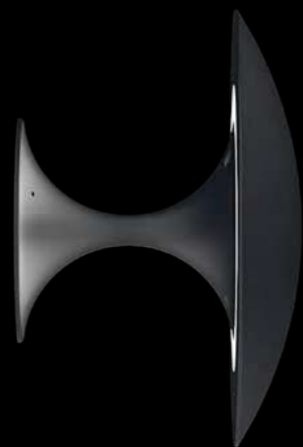

Magritte Wall

/ Parete
Wall

/ Interno
Interior

Prodotto Product	Potenza Power	Flusso Luminoso Luminous Flux	Alimentazione Supply	CRI CRI	Angolo Angle	Temperatura Colore Color Temperature
Magritte Wall	8W	1119lm	24Vdc	≥ 90	90°	2700-3000-4000K