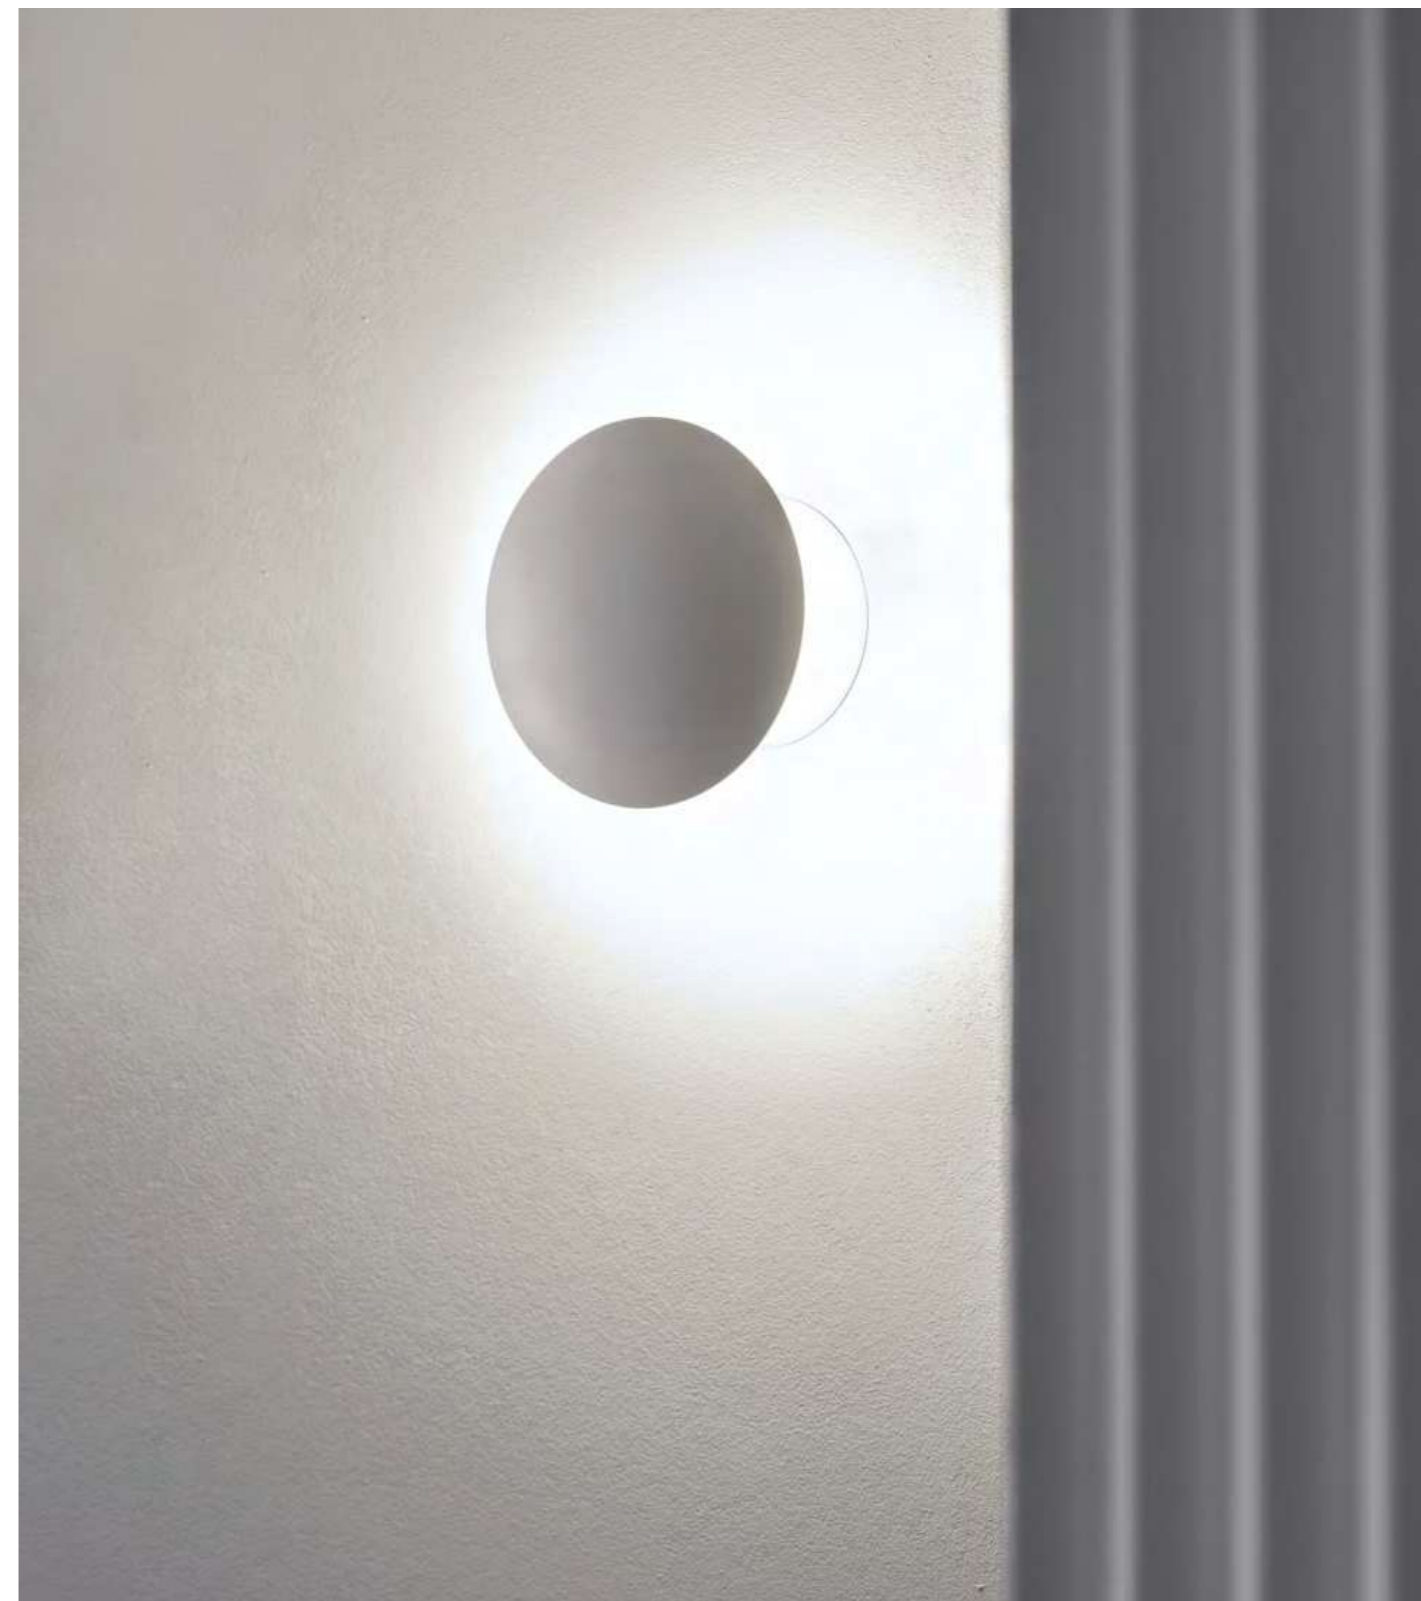

Magritte Mini Wall

Magritte Mini Wall* è un'applicazione discreta, dalle dimensioni contenute e dall'elevata efficienza luminosa. I suoi 550 lumen sono infatti garantiti dalla sorgente LED e dall'ottica in PMMA tornita proprietaria. Realizzata in alluminio pressofuso viene proposta con alimentatore integrato e un grado IP ideale anche per installazioni outdoor.

Magritte Mini Wall* is a discreet wall light with compact dimensions and high luminous efficiency. Its 550 lumens are powered by its LED source and its proprietary PMMA lathed optics. Made of die-cast aluminium, it comes with an integrated power supply and an IP degree that is also ideal for outdoor installations.

* Grado IP adatto per installazioni in esterno / IP rate suitable for outdoor use