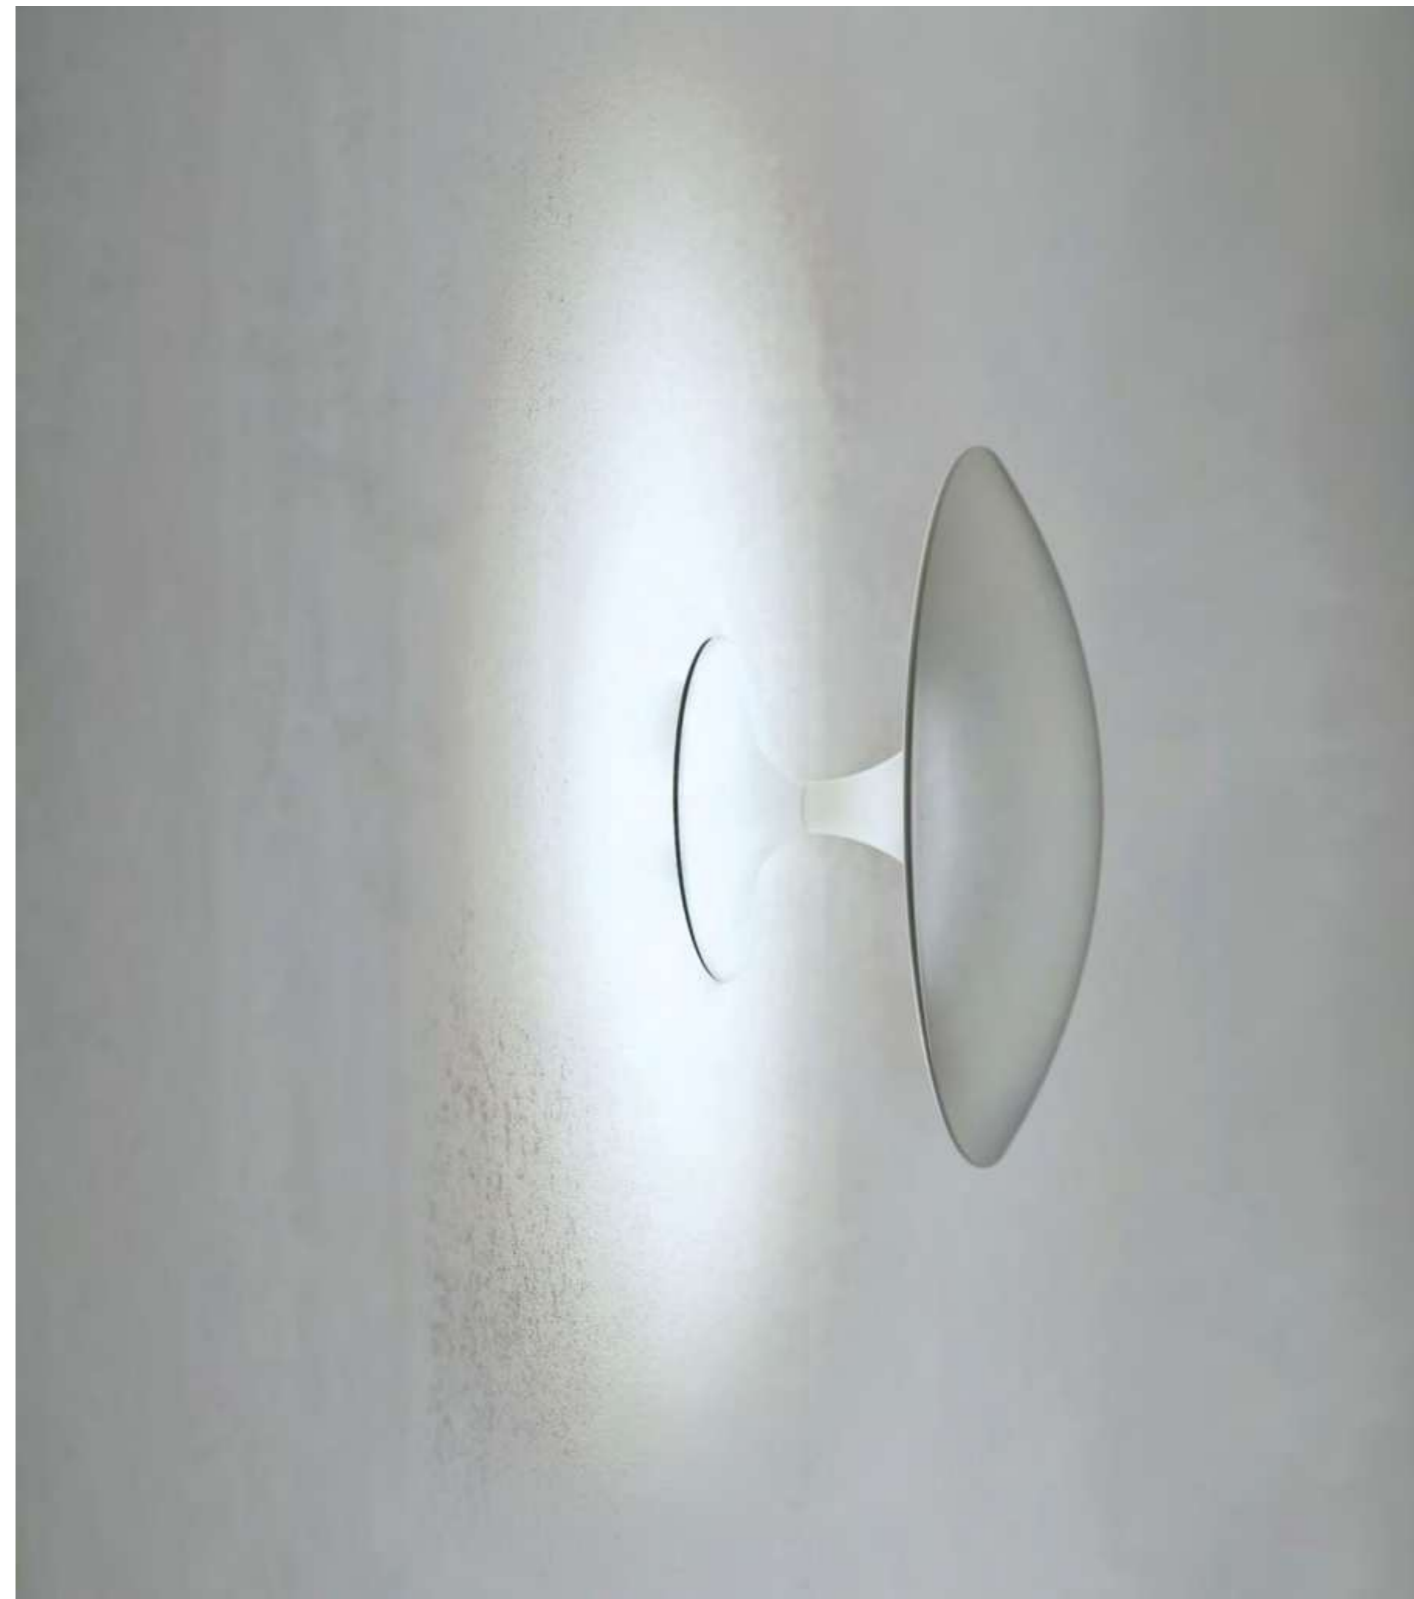

Magritte Wall

Magritte Wall* è una lampada a parete realizzata in alluminio pressofuso e disponibile in molteplici finiture oltre al su misura. Il design iconico ed elegante rendono Magritte ideale per illuminare indirettamente diverse tipologie di ambienti. La sorgente led da 8W e l'ottica in PMMA tornita proprietaria riducono al minimo le perdite di efficienza della fonte luminosa.

Magritte Wall* is a wall lamp made of die-cast aluminium which comes in multiple finishes and can also be customized. Its iconic and elegant design makes Magritte ideal for indirectly illuminating different types of environments. The 8W LED source and the proprietary PMMA lathed optics reduces efficiency losses of the light source to the absolute minimum.

* Grado IP adatto per installazioni in esterno / IP rate suitable for outdoor use