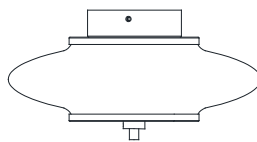

### Glass

G Dove grey  
S Bronze

DALI or TRIAC dimming kit available upon request

Package	Dimensions	Net Weight	Gross Weight	Total vol.
Ø35	48×48×H. 33,3 cm		5kg	8Kg
Ø45	58×58×H. 35 cm	8kg	11kg	0,12mc
Ø55	68×68×H. 35 cm	9,2kg	12,2kg	0,16mc

Dimensions

Ø35cm (13,8")

Ø13cm (5,1")

17cm (6,7")

Ø45cm (17,7")

Ø13cm (5,1")

19cm (7,5")

Ø55cm (21,7")

Ø13cm (5,1")

20cm (7,8")