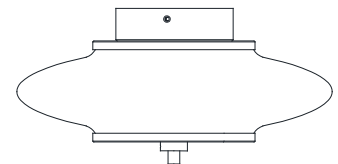

### Glass

G Dove grey  
S Bronze

DALI or TRIAC dimming kit available upon request

Package	Dimensions	Net Weight	Gross Weight	Total vol.
Ø35	48×48×H. 33,3 cm		5kg	8Kg
Ø45	58×58×H. 35 cm	8kg	11kg	0,12mc
Ø55	68×68×H. 35 cm	9,2kg	12,2kg	0,16mc

Dimensions

Ø35cm (13,8")

Ø13cm (5,1")

17cm (6,7")

Ø45cm (17,7")

Ø13cm (5,1")

19cm (7,5")

Ø55cm (21,7")

Ø13cm (5,1")

20cm (7,8")