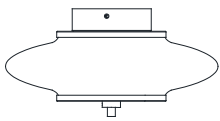

### Glass

G Dove grey  
S Bronze

DALI or TRIAC dimming kit available upon request

Package	Dimensions	Net Weight	Gross Weight	Total vol.
Ø35	48×48×H. 33,3 cm		5kg	8Kg
Ø45	58×58×H. 35 cm	8kg	11kg	0,12mc
Ø55	68×68×H. 35 cm	9,2kg	12,2kg	0,16mc

Dimensions

Ø35cm (13,8")

Ø13cm (5,1")

17cm (6,7")

Ø45cm (17,7")

Ø13cm (5,1")

19cm (7,5")

Ø55cm (21,7")

Ø13cm (5,1")

20cm (7,8")