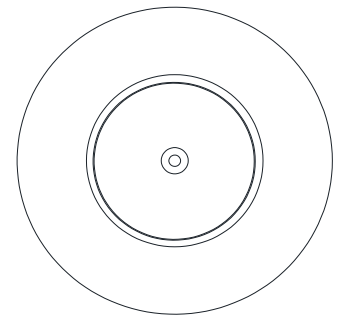

### Glass

G Dove grey  
S Bronze

DALI or TRIAC dimming kit available upon request

Package	Dimensions	Net Weight	Gross Weight	Total vol.
Ø35	48×48×H. 33,3 cm		5kg	8Kg
Ø45	58×58×H. 35 cm	8kg	11kg	0,12mc
Ø55	68×68×H. 35 cm	9,2kg	12,2kg	0,16mc

Dimensions

Ø35cm (13,8")

Ø13cm (5,1")

17cm (6,7")

Ø45cm (17,7")

Ø13cm (5,1")

19cm (7,5")

Ø55cm (21,7")

Ø13cm (5,1")

20cm (7,8")