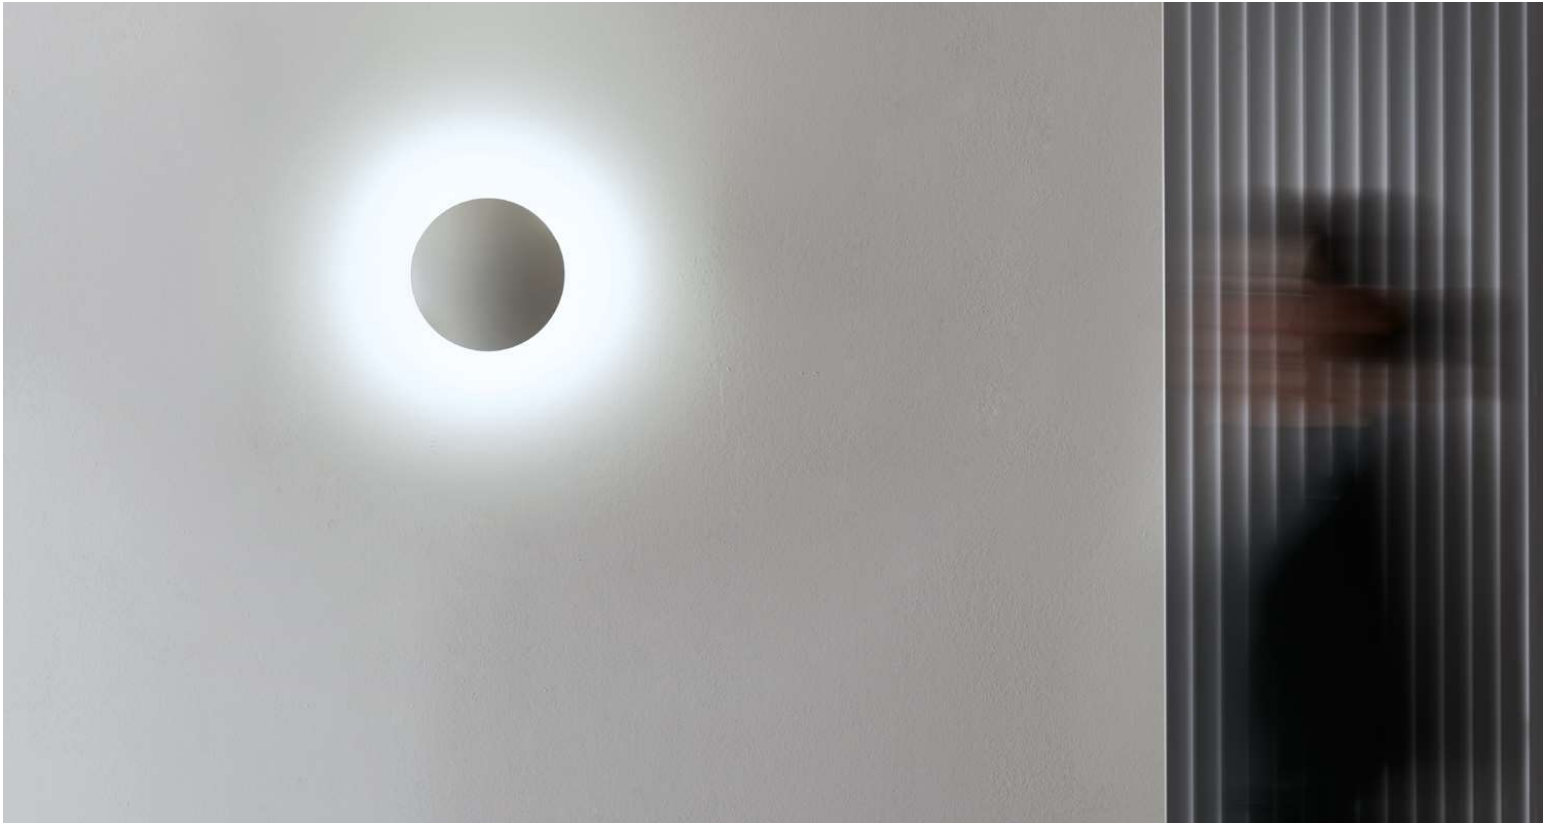

design by Studio 63

Magritte Wall

Magritte Wall* è una lampada a parete realizzata in alluminio pressofuso e disponibile in molteplici finiture oltre al suo misura. Il design iconico ed elegante rendono Magritte ideale per illuminare indirettamente diverse tipologie di ambienti. La sorgente led da 8W e l'ottica in PMMA tarata proprietaria riducono al minimo le perdite di efficienza della fonte luminosa.

Magritte Wall* is a wall lamp made of diecast aluminium which comes in multiple finishes and can also be customized. Its iconic and elegant design makes Magritte ideal for indirectly illuminating different types of environments. The 8W LED source and the proprietary PMMA lathed optics reduces efficiency losses of the light source to the absolute minimum.

* Grado IP adatto per installazioni in esterno / IP rate suitable for outdoor use

Product Book 2023

GINEICO

Product Book 2023

01

/ Punte
Wall

/ Interno
Rosa

128 / 129