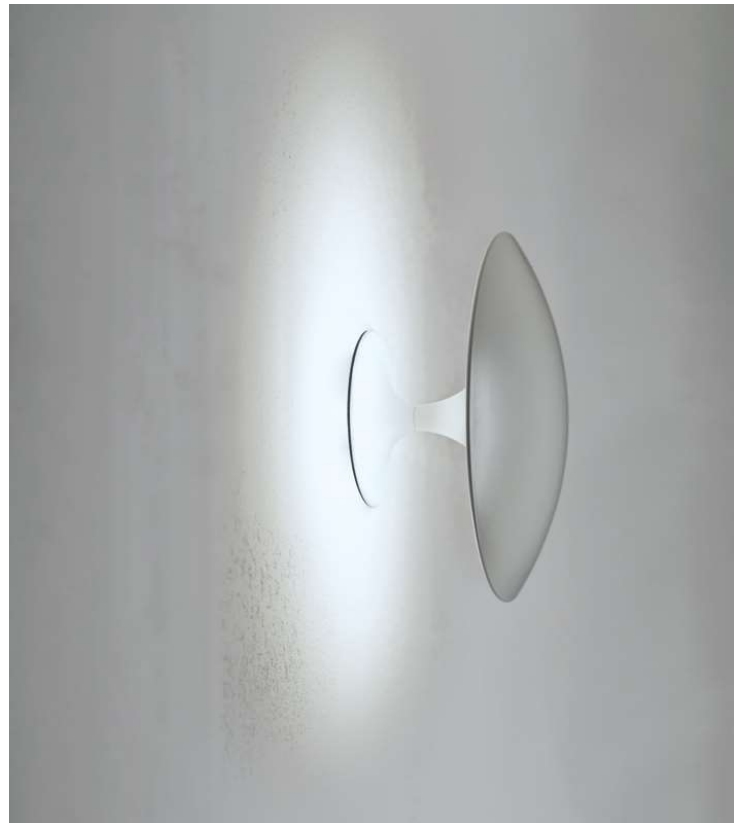

design by Studio 63

Magritte Wall

Product Book 2023