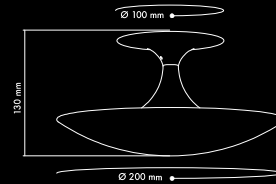

design by Studio 63

Magritte Wall