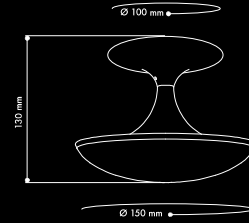

design by Studio 63

Magritte Mini Wall