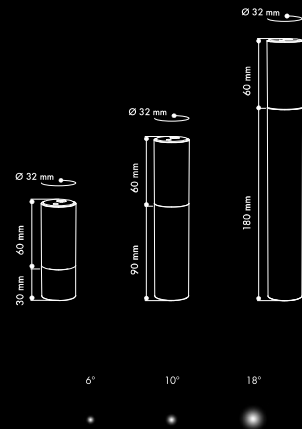

Dress Me S P

Prodotto Product	Potenza Power	Flusso Luminoso Luminous Flux	Alimentazione Supply	CBI CRI	Angolo Angle	Temperatura Colore Color Temperature
Dress Me S P 30	4W	489lm	350mA	≥ 90	18°	2700-3000-4000K
	6W	664lm	500mA	≥ 90	18°	2700-3000-4000K
Dress Me S P 90	4W	489lm	350mA	≥ 90	10°	2700-3000-4000K
	6W	664lm	500mA	≥ 90	10°	2700-3000-4000K
Dress Me S P 180	4W	489lm	350mA	≥ 90	6°	2700-3000-4000K
	6W	664lm	500mA	≥ 90	6°	2700-3000-4000K

Finiture
Finishes