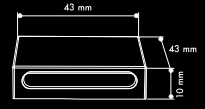

Gladis

Prodotto Product	Potenza Power	Alimentazione Supply	CRI CRI	Temperatura Colore Color Temperature	Varianti Variations
Gladis 1L	1.5W	10÷30Vdc	≥ 90	3000-4000K	•
Gladis 2L	1.5W	10÷30Vdc	≥ 90	3000-4000K	•
Grace 1L	1.5W	10÷30Vdc	≥ 90	3000-4000K	•
Grace 2L	1.5W	10÷30Vdc	≥ 90	3000-4000K	•

Finitura
Finish

Extra
Mirror