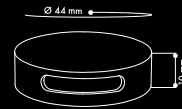

Gladis / Grace

Grace

Prodotto Product	Potenza Power	Alimentazione Supply	CRI CRI	Temperatura Colore Color Temperature	Varianti Variations
Gladis 1L	1.5W	10÷30Vdc	≥ 90	3000-4000K	•
Gladis 2L	1.5W	10÷30Vdc	≥ 90	3000-4000K	•
Grace 1L	1.5W	10÷30Vdc	≥ 90	3000-4000K	•
Grace 2L	1.5W	10÷30Vdc	≥ 90	3000-4000K	•

Finitura
Finish

Extra
Mirror