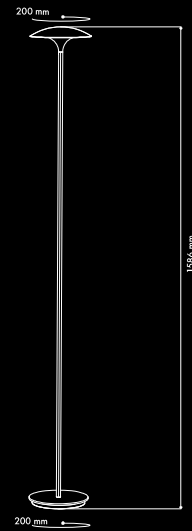

WWW.GINEICOLIGHTING.COM.AU

design by Studio 63

Magritte Floor

Un corpo illuminante da terra nato dalla naturale evoluzione della **Serie Magritte**, con cui condivide la semplicità del tratto pur mantenendo caratteristiche di stile uniche. Ideale per un illuminamento da lettura senza tempo, **Magritte Floor** è caratterizzata da una sorgente BVV e un corpo in alluminio trattato superficialmente in diverse finiture al fine di integrarsi perfettamente con l'ambiente.

A floor lamp born from the natural evolution of the **Magritte Series**, with which it shares the simplicity of the design while maintaining its unique style. Ideal for a timeless reading illumination, **Magritte Floor** features an BVV light source and an aluminium body which comes in different finishes in order to perfectly blend in with the environment.

Magritte Floor

Prodotto Product	Potenza Power	Flusso Luminoso Luminous Flux	Alimentazione Supply	CRI CRI	Angolo Angle	Temperatura Colore Color Temperature
Magritte Floor	BW	1119lm	220 Vac	≥ 90	80°	2700-3000-4000K