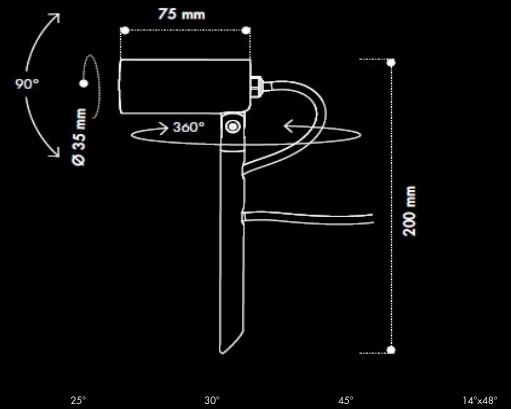

Rocchetto Paletto Nano