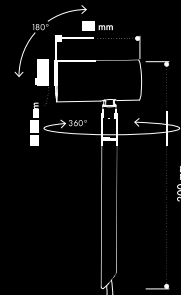

Rocchetto Mini Paletto