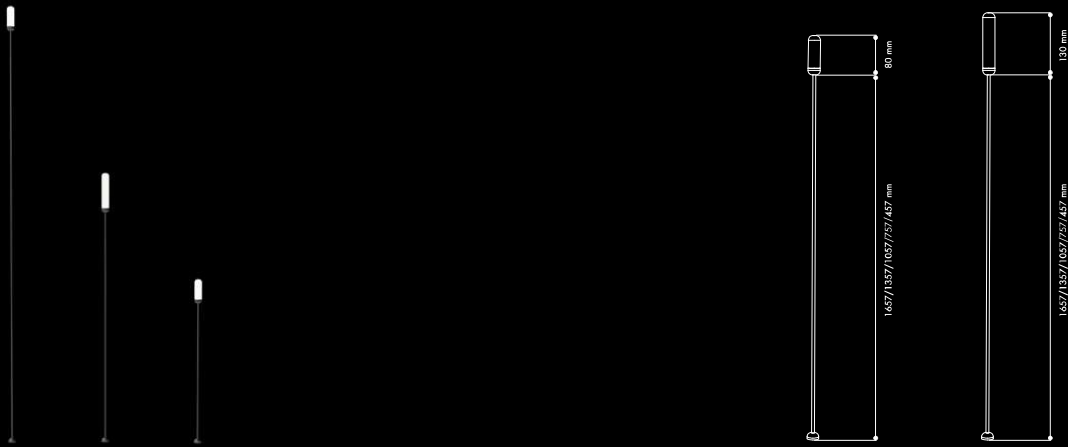

Brillo

Prodotto Product	Watt Watt	Lumen Lumen	Alimentazione Supply	CRI CRI	Angolo Angle	Temperatura Colore Color Temperature
Brillo	1.5W	142lm	350mA	≥ 90	360°	2700-3000-4000K

Finire Finish