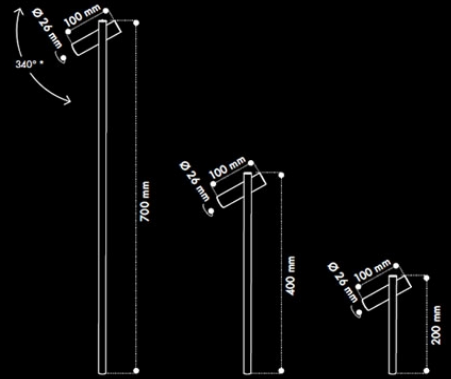

10°   25°   30°   45°   14°x48°

Modello Product	Potenza Watt	Lumen Lumen	Alimentazione Supply	CRI CRI	Angolo Angle	Temperatura Colore Color Temperature
Belloria	4W	463lm	250mA	90	10°, 25°, 30°, 45°, 14°x48°	2700-3000-4000K
	6W	627lm	500mA	90	10°, 25°, 30°, 45°, 14°x48°	2700-3000-4000K

Finitura
Finish