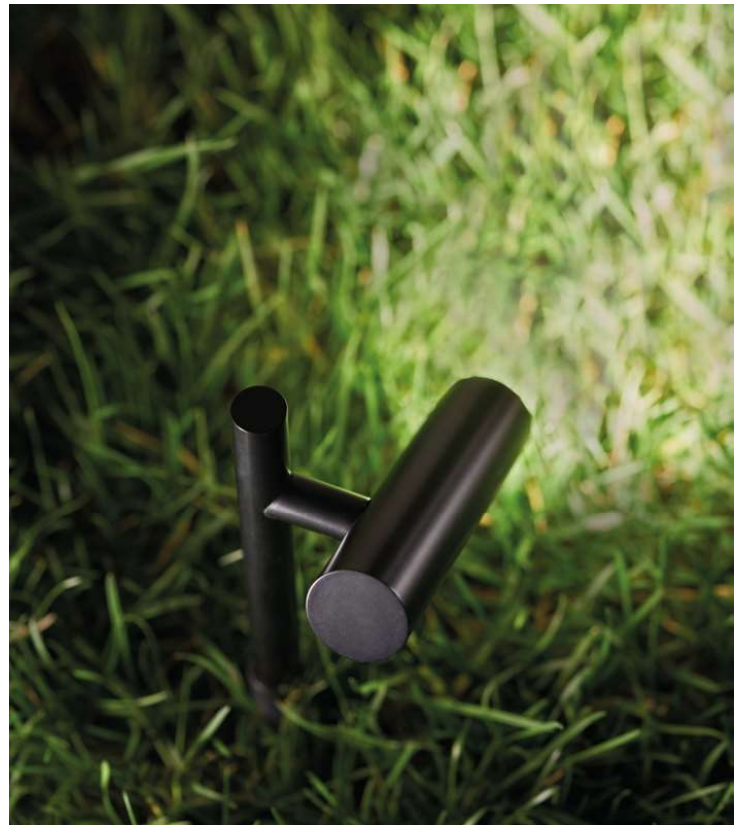

design by Filippo Gastone Scheggi

Bellaria

Product Book 2023