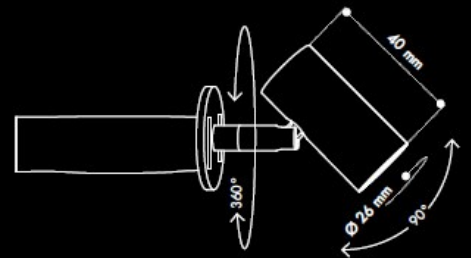

Rocchetto Mini Tree

10°   25°   30°   45°   14°x48°

Prodotto Product	Watt Watt	Lumen lumen	Alimentazione Supply	CRI CRI	Angolo Angle	Temperatura Colore Color Temperature
Rocchetto Mini Tree	4W	463lm	350mA	≥90	10°, 25°, 30°, 45°, 14°x48°	2700-3000-4000K
	6W	627lm	500mA	≥90	10°, 25°, 30°, 45°, 14°x48°	2700-3000-4000K

Finisce
Finishes

Nido d'ape / Honeycomb