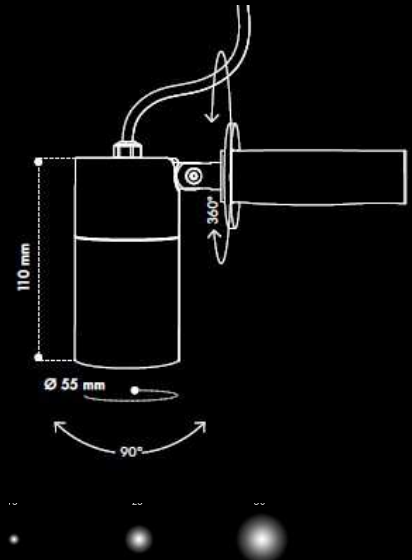

Rocchetto Maxi Tree