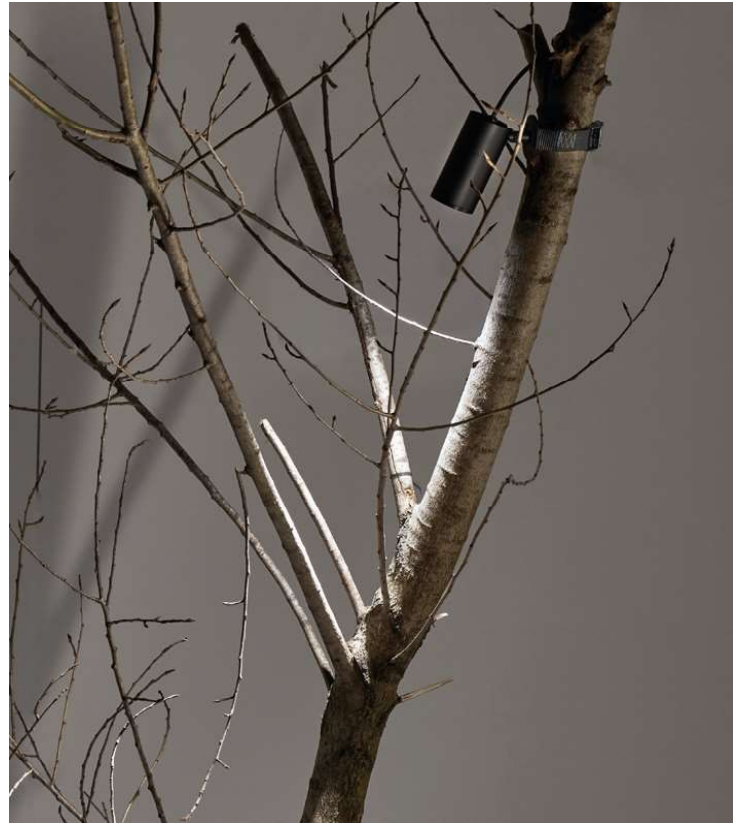

Rocchetto Maxi Tree

Product Book 2023