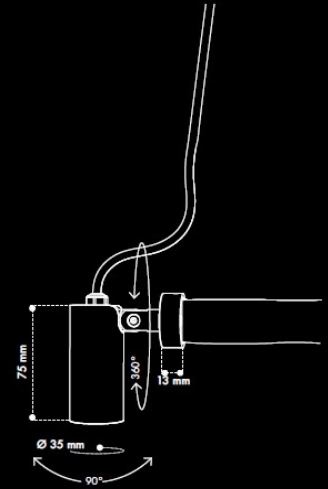

Rocchetto Tree

Prodotto Product	Watt Watt	Lumen Lumen	Alimentazione Supply	CRI CRI	Angolo Angle	Temperatura Colore Color Temperature
Rocchetto Tree	4W	463lm	350mA	>90	10°, 25°, 30°, 45°, 14°x48°	2700-3000-4000K
	6W	627lm	500mA	>90	10°, 25°, 30°, 45°, 14°x48°	2700-3000-4000K
	9W	820lm	700mA	>90	10°, 25°, 30°, 45°, 14°x48°	2700-3000-4000K