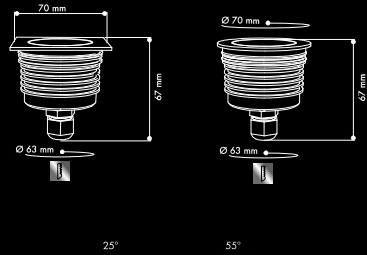

Centro Midi