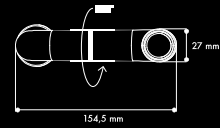

design by Parisato + Formenton Architetti

Nausicaa Reading