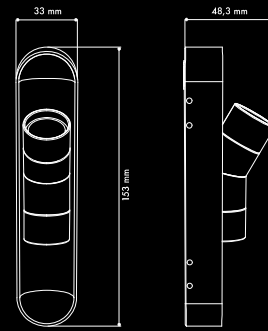

design by Parisato + Formenton Architetti

Nausicaa Pop

15°

Prodotto Product	Potenza Power	Flusso Luminoso Luminous Flux	Alimentazione Supply	CRI CRI	Angolo Angle	Temperatura Colore Color Temperature
Nausicaa Pop	5W	160lm	9-12Vdc	≥ 90	15°	3000-4000K

Finisce
Finish

Black

Custom