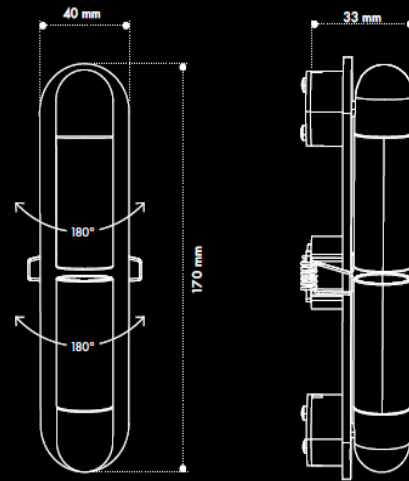

design by Parisotto + Formenton Architetti

Nausicaa Adjustable

↓ Interno
↓ Downlight

Product Book 2023

design by Parisato + Formenton Architetti

Nausicaa Adjustable

Prodotto Product	Potenza Power	Flusso Luminoso Luminous Flux	Alimentazione Supply	CRI CRI	Angolo Angle	Temperatura Colore Color Temperature
Nausicaa Adjustable	2x1.5W	160lm	9-52Vdc	≥ 90	15°	3000-4000K