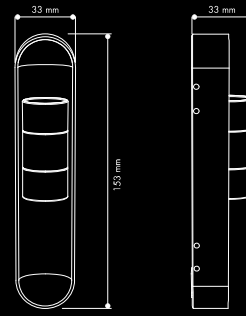

design by Parisato + Formenton Architetti

Nausicaa 2L

15°

Prodotto Product	Potenza Power	Flusso Luminoso Luminous Flux	Alimentazione Supply	CRI CRI	Angolo Angle	Temperatura Colore Color Temperature
Nausicaa 2L	5W	160lm	9-52Vdc	≥ 90	15°	3000-4000K

Finitura
Finish