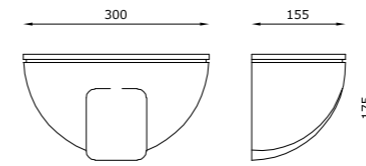

SFERA S 300

Sfera S 300, una lampada a parete da interni in AirCoral® che traduce in luce le idee creative del progettista. Questo prodotto si inserisce negli ambienti in modo mai scontato, diventando protagonista all'interno dell'ambiente da illuminare.

TECHNICAL FEATURES

Code	7121.AC	7122.AC	7124.EB.AC
Type	Wall lamp 	Wall lamp 	Wall lamp 
Material	AC: AirCoral®	AC: AirCoral®	AC: AirCoral®
Absorption capacity*	7.29 m ²	7.29 m ²	7.29 m ²
Mounting	Wall mounting	Wall mounting	Wall mounting
IP rating	IP20	IP20	IP20
Insulation class	I	I	I
Control gear	-	-	Electronic ballast
Lamp type	A 60 	QT-DE12 (75 mm) 	TC-TEL 
Lamp wattage	1 x 100W max	1 x 150W max	1 x 26/32W
Luminous efficacy	-	-	-
Light distribution	-	-	-
Fitting	E27	R7s	Gx24q-3
Light colour	-	-	-
Voltage connection	220-240V · 50/60Hz	220-240V · 50/60Hz	220-240V · 50/60Hz
CRI	-	-	-
Emergency	-	-	-
Energy efficiency class	A+	A	A
Note	-	-	-