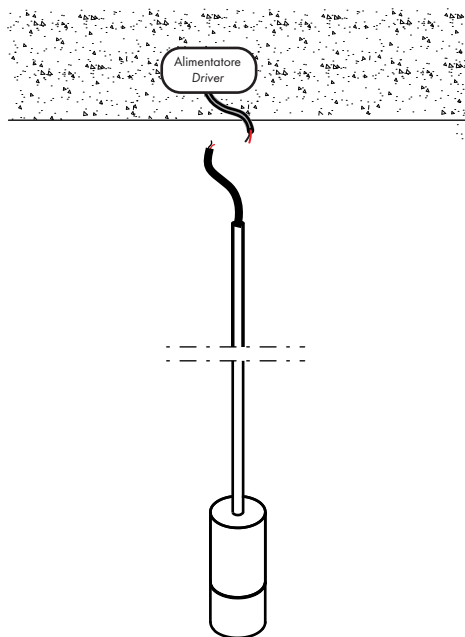

Manuale utente

DRESS ME 30

REV 001

Quick Lighting

Potenza
Power

4W - 6W

Grado di Protezione
International protection

IP40

Corrente Alimentazione
Current Supply

350mA - 500mA

IT Istruzioni di montaggio
e collegamento

EN Assembly and
connection instructions

ATTENZIONE: NON COLLEGARE DIRETTAMENTE ALLA TENSIONE ELETTRICA DI RETE.

Per collegare l'apparecchio alla tensione elettrica di rete è indispensabile un alimentatore con uscita in tensione costante. La potenza in Watt erogata dall'alimentatore deve essere pari o superiore a quella richiesta da uno o più apparecchi. Evitare usi impropri e manomissioni dei meccanismi del prodotto.

CAUTION: DO NOT CONNECT DIRECTLY TO LINE VOLTAGE.

A power supply with a constant voltage output is necessary to connect the appliance to mains power. The watts of the power supply shall be equal to or greater than the power required by one or more appliances. Avoid improper use and tampering with the product's mechanisms.

Questo dispositivo è munito di lampade LED integrate. Le lampade di questo dispositivo non sono sostituibili.
This device has built-in LED lamps. The lamps in this device are not replaceable.

Collegamento
Consultare Libreria connessioni
Connection
Consult Connection Library

Link sito web | Website link

Quick Lighting s.r.l. unipersonale
Via Mozambico 5 - 48026 Russi (RA) Italy
P.I. IT 02691130393
Tel: +39 0544 1651114
info@quicklighting.com - www.quicklighting.com