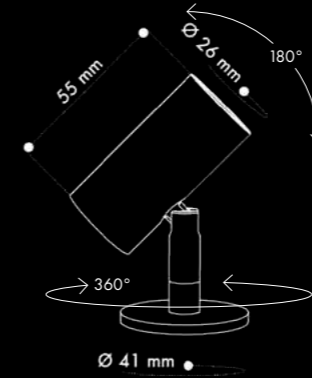

Rocchetto Mini P IP

Rocchetto Mini P2 IP

Corpo illuminante da parete e soffitto per esterni IP66 realizzato in alluminio e composto da una testa cilindrica di Ø26 mm orientabile di 360° lungo l'asse verticale e 90° lungo l'asse orizzontale. Ideato per raggiungere fino a 6W con un CRI>90.

Wall and ceiling light for outdoor use, with IP66 degree of protection, made of aluminium with a Ø26 mm adjustable cylindrical head (360° along the vertical axis and 90° along the horizontal axis). Designed to reach 6W with CRI>90.

Rocchetto Mini P IP

Rocchetto Mini P2 IP

Con alimentatore 220Vac integrato /
With 220Vac power supply

Prodotto Product	Potenza Power	Flusso Luminoso Luminous Flux	Alimentazione Supply	CRI CRI	Angolo Angle	Temperatura Colore Color Temperature
Rocchetto Mini P IP	4W	463lm	350mA	≥90	10°, 30°, 45°, 14°x48°, 48x14°	2700-3000-4000K
	6W	627lm	500mA	≥90	10°, 30°, 45°, 14°x48°, 48x14°	2700-3000-4000K

Prodotto Product	Potenza Power	Flusso Luminoso Luminous Flux	Alimentazione Supply	CRI CRI	Angolo Angle	Temperatura Colore Color Temperature
Rocchetto Mini P2 IP	4W	463lm	220Vac	≥90	10°, 30°, 45°, 14°x48°, 48x14°	2700-3000-4000K
	6W	627lm	220Vac	≥90	10°, 30°, 45°, 14°x48°, 48x14°	2700-3000-4000K