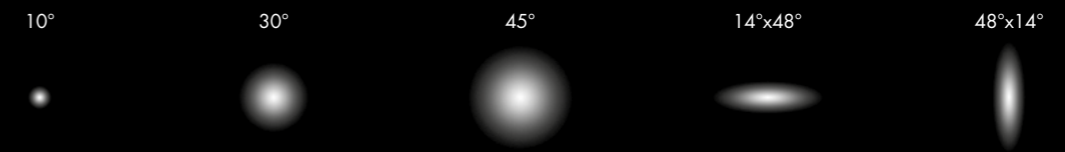

Rocchetto Mini P IP

Rocchetto Mini P2 IP

Corpo illuminante da parete e soffitto per esterni IP66 realizzato in alluminio e composto da una testa cilindrica di Ø26 mm orientabile di 360° lungo l'asse verticale e 90° lungo l'asse orizzontale. Ideato per raggiungere fino a 6W con un CRI>90.

Wall and ceiling light for outdoor use, with IP66 degree of protection, made of aluminium with a Ø26 mm adjustable cylindrical head (360° along the vertical axis and 90° along the horizontal axis). Designed to reach 6W with CRI>90.

Rocchetto Mini P IP

Rocchetto Mini P2 IP

Con alimentatore 220Vac integrato /
With 220Vac power supply

Prodotto Product	Potenza Power	Flusso Luminoso Luminous Flux	Alimentazione Supply	CRI CRI	Angolo Angle	Temperatura Colore Color Temperature
Rocchetto Mini P IP	4W	463lm	350mA	≥90	10°, 30°, 45°, 14°x48°, 48x14°	2700-3000-4000K
	6W	627lm	500mA	≥90	10°, 30°, 45°, 14°x48°, 48x14°	2700-3000-4000K

Prodotto Product	Potenza Power	Flusso Luminoso Luminous Flux	Alimentazione Supply	CRI CRI	Angolo Angle	Temperatura Colore Color Temperature
Rocchetto Mini P2 IP	4W	463lm	220Vac	≥90	10°, 30°, 45°, 14°x48°, 48x14°	2700-3000-4000K
	6W	627lm	220Vac	≥90	10°, 30°, 45°, 14°x48°, 48x14°	2700-3000-4000K