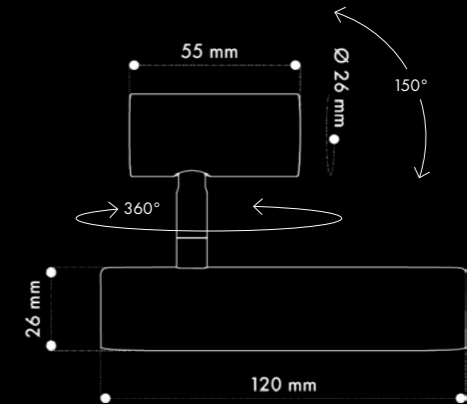

Rocchetto Mini P IP

Rocchetto Mini P2 IP

Corpo illuminante da parete e soffitto per esterni IP66 realizzato in alluminio e composto da una testa cilindrica di Ø26 mm orientabile di 360° lungo l'asse verticale e 90° lungo l'asse orizzontale. Ideato per raggiungere fino a 6W con un CRI>90.

Wall and ceiling light for outdoor use, with IP66 degree of protection, made of aluminium with a Ø26 mm adjustable cylindrical head (360° along the vertical axis and 90° along the horizontal axis). Designed to reach 6W with CRI>90.

Rocchetto Mini P IP

Rocchetto Mini P2 IP

Con alimentatore 220Vac integrato /
With 220Vac power supply

Prodotto Product	Potenza Power	Flusso Luminoso Luminous Flux	Alimentazione Supply	CRI CRI	Angolo Angle	Temperatura Colore Color Temperature
Rocchetto Mini P IP	4W	463lm	350mA	≥90	10°, 30°, 45°, 14°x48°, 48x14°	2700-3000-4000K
	6W	627lm	500mA	≥90	10°, 30°, 45°, 14°x48°, 48x14°	2700-3000-4000K

Prodotto Product	Potenza Power	Flusso Luminoso Luminous Flux	Alimentazione Supply	CRI CRI	Angolo Angle	Temperatura Colore Color Temperature
Rocchetto Mini P2 IP	4W	463lm	220Vac	≥90	10°, 30°, 45°, 14°x48°, 48x14°	2700-3000-4000K
	6W	627lm	220Vac	≥90	10°, 30°, 45°, 14°x48°, 48x14°	2700-3000-4000K