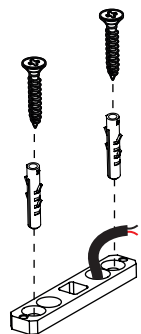

Potenza
Power

5,5W

Grado di Protezione
International protection

IP65

Corrente Alimentazione
Current Supply

10÷30 Vdc

IT Istruzioni di montaggio
e collegamento

EN Assembly and
connection instructions

01

02

Fissaggio con tassello e vite
Fixing with dowel and screw

03

Fissaggio con vite e resina
chimica
Fixing with screw and
chemical resin

04

05

06