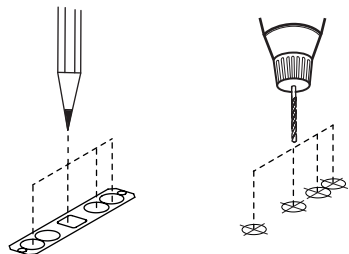

Potenza
Power

5,5W

Grado di Protezione
International protection

IP65

Corrente Alimentazione
Current Supply

10÷30 Vdc

IT Istruzioni di montaggio
e collegamento

EN Assembly and
connection instructions

01

02

Fissaggio con tassello e vite
Fixing with dowel and screw

03

Fissaggio con vite e resina
chimica
Fixing with screw and
chemical resin

04

05

06