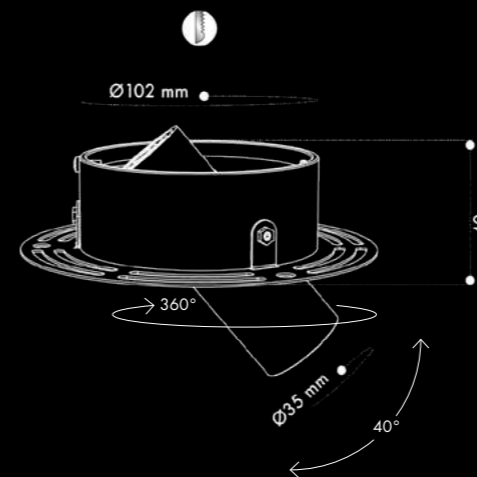

 Rocchetto O 

/ Incasso
Downlight

/ Interno
Indoor

Rocchetto O

Corpo illuminante da incasso a scomparsa totale per installazioni a cartongesso, **Rocchetto O** è orientabile e risiede in una cassaforma di Ø100 mm fornita come accessorio a corredo del prodotto. L'oggetto è un connubio perfetto di tecnologia ed estetica sovrappiù ed è ideale per illuminare un'abitazione o un ufficio grazie all'eleganza di un faretto trimless unita alla versatilità di un proiettore direzionabile.

Rocchetto O is an adjustable trimless recessed light for plasterboard installation housed in a Ø100 mm formwork supplied as an accessory with the product. The object is a perfect combination of technology and fine aesthetics and is ideal for illuminating a home or office with the elegance of a trimless spotlight combined with the versatility of a directional projector.

Rocchetto O

/ Incasso
Downlight/ Interno
Indoor

*Recesso / withdrawal
**Sporgenza corpo / body overhang

Prodotto Product	Potenza Power	Flusso Luminoso Luminous Flux	Alimentazione Supply	CRI CRI	Angolo Angle	Temperatura Colore Color Temperature
Rocchetto O	4W	463lm	350mA	≥90	10°, 30°, 45°, 14°x48°, 48x14°	2700-3000-4000K
	6W	627lm	500mA	≥90	10°, 30°, 45°, 14°x48°, 48x14°	2700-3000-4000K
	9W	820lm	700mA	≥90	10°, 30°, 45°, 14°x48°, 48x14°	2700-3000-4000K