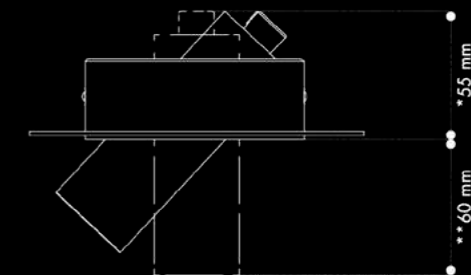

 Rocchetto O 

/ Incasso
Downlight

/ Interno
Indoor

Rocchetto O

Corpo illuminante da incasso a scomparsa totale per installazioni a cartongesso, **Rocchetto O** è orientabile e risiede in una cassaforma di Ø100 mm fornita come accessorio a corredo del prodotto. L'oggetto è un connubio perfetto di tecnologia ed estetica sovrappiù ed è ideale per illuminare un'abitazione o un ufficio grazie all'eleganza di un faretto trimless unita alla versatilità di un proiettore direzionabile.

Rocchetto O is an adjustable trimless recessed light for plasterboard installation housed in a Ø100 mm formwork supplied as an accessory with the product. The object is a perfect combination of technology and fine aesthetics and is ideal for illuminating a home or office with the elegance of a trimless spotlight combined with the versatility of a directional projector.

Rocchetto O

/ Incasso
Downlight/ Interno
Indoor

*Recesso / withdrawal
**Sporgenza corpo / body overhang

Prodotto Product	Potenza Power	Flusso Luminoso Luminous Flux	Alimentazione Supply	CRI CRI	Angolo Angle	Temperatura Colore Color Temperature
Rocchetto O	4W	463lm	350mA	≥90	10°, 30°, 45°, 14°x48°, 48x14°	2700-3000-4000K
	6W	627lm	500mA	≥90	10°, 30°, 45°, 14°x48°, 48x14°	2700-3000-4000K
	9W	820lm	700mA	≥90	10°, 30°, 45°, 14°x48°, 48x14°	2700-3000-4000K