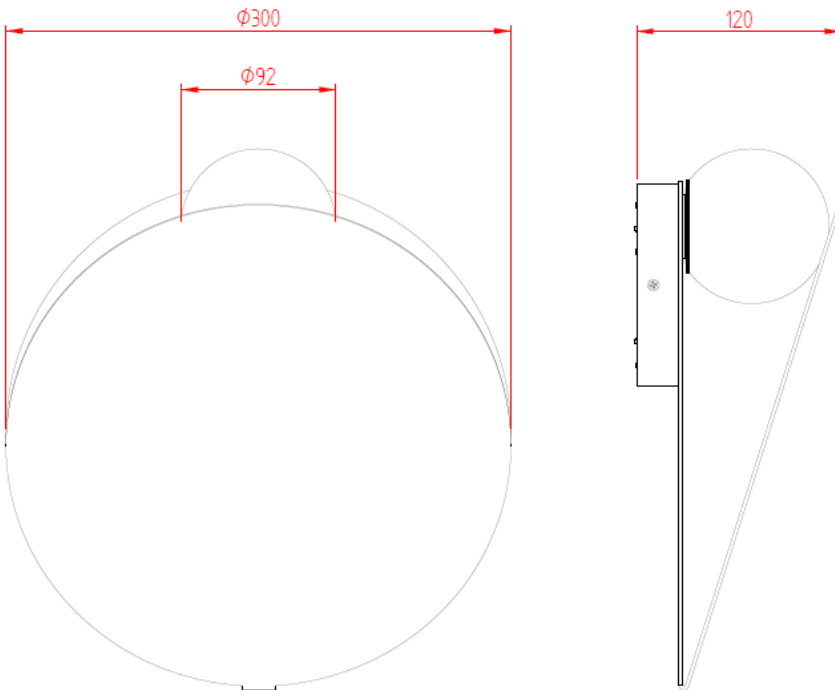

CE 220/240V
50/60Hz

IP40

Replaceable (LED only) light source by a professional

Replaceable control gear by a professional

Dimensioni - Dimensions:

G45, 76-84 WATERWAY DRIVE COOMERA, QUEENSLAND, 4209, AUSTRALIA

PHONE: (+61) 7 5556 0244

Email: showroom@gineico.com

WWW.GINEICOLIGHTING.COM.AU