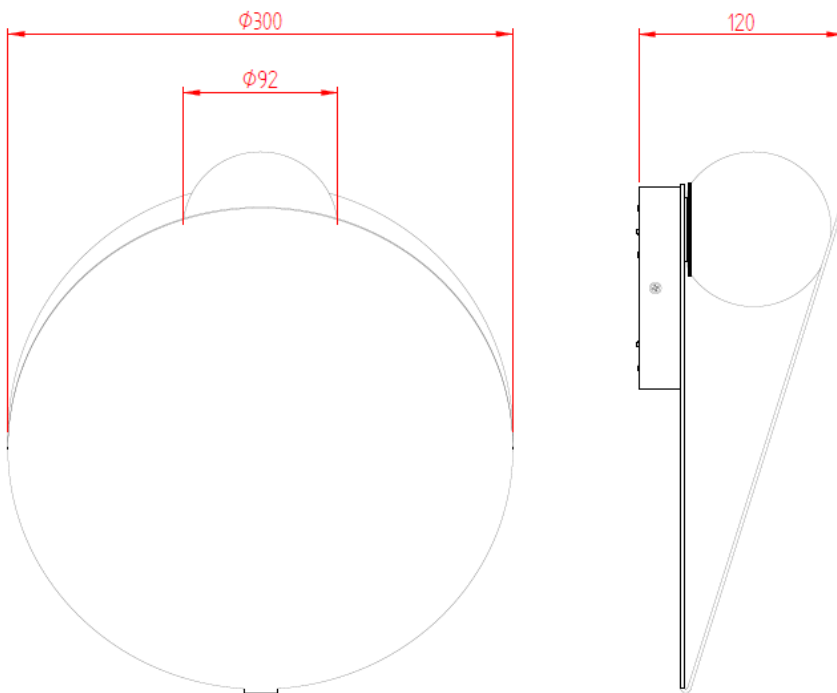

# GINEICO

CE 220/240V  
50/60Hz

IP40

POTENZA NOMINALE NOMINAL POWER COMSUPTION	7W
POTENZA SORGENTE LUMINOSA SOURCE POWER	6W
ALIMENTAZIONE SUPPLY VOLTAGE	230V 50/60Hz
COLLEGAMENTO CONNECTION	Alla tensione di rete To mains
DIMMERABILITA' DIMMER	ON-OFF DALI, 1-10V, PUSH DIM
NR E TIPO LED NR AND TYPE OF LED	1 Power LED Nichia NV4L144AR
DURATA MEDIA LED AVERAGE LED LIFE	50000 ore L90B10 50000 hours L90B10
CCT CCT	2700, 3000, 4000K
CRI CRI	90min
SELEZIONE BINING	3 MacAdam Step
ANGOLO EMISSIONE OTTICA LIGHT OPTICAL BEAM	Diffusa Diffused
FLUSSO SORGENTE SOURCE FLUX	888lm [3000K, Tj 85°C]
FLUSSO NETTO APPARECCHIO NET FLUX	621lm [3000K, Tj 85°C]
DIMENSIONI DIMENSIONS	Ø300X120mm
PESO NETTO NET WEIGHT	2Kg
FISSAGGIO FIXING	A muro con staffa To wall with bracket
MATERIALE CORPO BODY MATERIAL	Lamiera di ferro Steel sheet
MATERIALE SCHERMO SCREEN MATERIAL	Vetro soffiato bianco White blowned glass
FINITURE FINISHING	Verniciato bianco, bronzo, antracite, corten Painted white, bronze, anthracite, corten

## Dimensioni - Dimensions:

G45, 76-84 WATERWAY DRIVE COOMERA, QUEENSLAND, 4209, AUSTRALIA

PHONE: (+61) 7 5556 0244

Email: [showroom@gineico.com](mailto:showroom@gineico.com)

[WWW.GINEICOLIGHTING.COM.AU](http://WWW.GINEICOLIGHTING.COM.AU)

## Dimensioni - Dimensions: