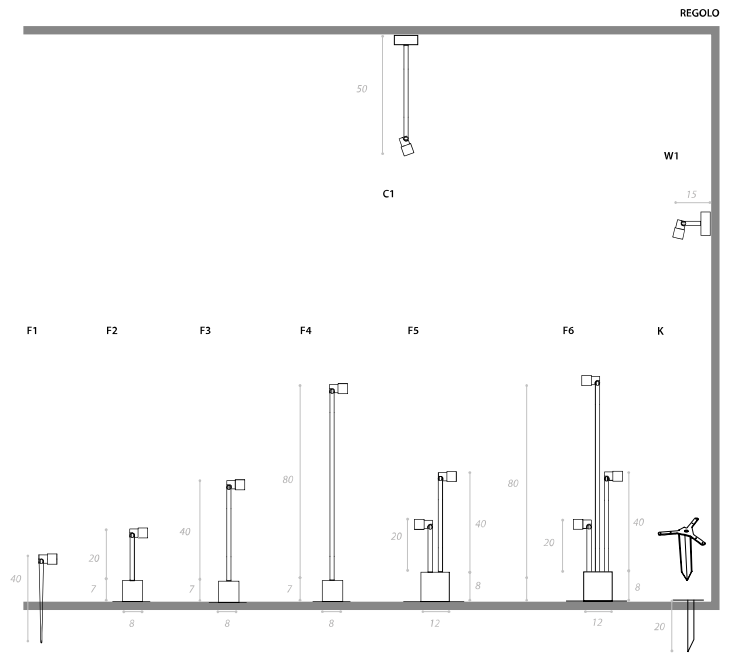

REGOLO

design Gianfranco Marabese 2017

Spot ad alta prestazione, che offre una luce puntuale, mirata. La parte anteriore del piccolo diffusore si sposta come un obiettivo fotografico e modifica il diametro dei conii luminosi, consentendo di incorniciare ed evidenziare dettagli del paesaggio, senza abbagliare, con discrezione.

High performance spotlight, offering a punctual, targeted light. The front of the small diffuser moves like a photographic lens and changes the diameter of the light cones, allowing you to frame and highlight landscape details, without dazzling, with discretion.