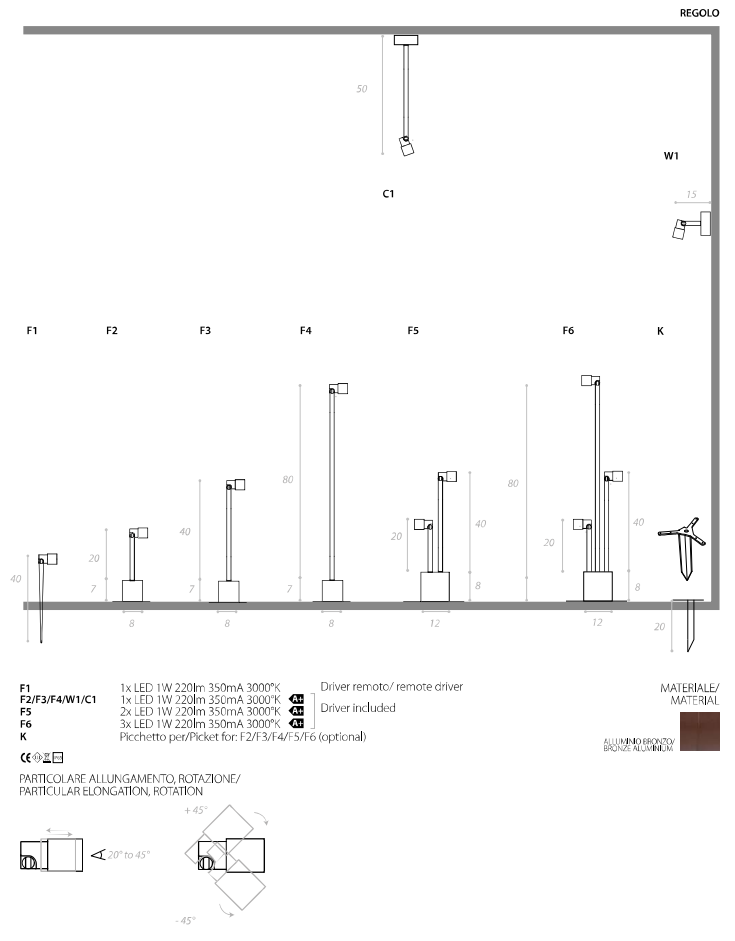

SYDNEY - MELBOURNE - GOLD COAST - PERTH - AUCKLAND
G45, 76-84 WATERWAY DRIVE COOMERA, QLD, 4209, AUSTRALIA

Phone: +61 417 950 455
Email: showroom@gineico.com
WWW.GINEICOLIGHTING.COM.AU