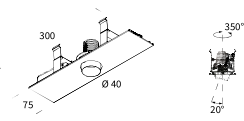

FARETÈN MODULES FOR FILE 2 SYSTEM

FARETÈN SISTEMA SPOT S

PER/FOR FILE2 SYSTEM