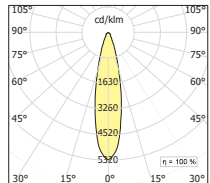

LENS 35 LED 28°