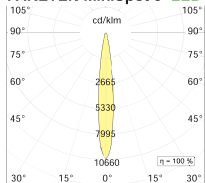

● Kelvin	● Beam	● Dimmable (optional)
27 2700K	F 27°	D Dali
30 3000K	W 46°	
40 4000K		

L055#A: Anello ø55 + lente - lens with ring ø55

FILE2 SISTEMA

FILE2 SISTEMA

PER DETTAGLI E CODICI VEDI P.223
FOR DETAILS AND CODES SEE P.223

FARETEN MiniSpot 5 LED

LENS 35 LED 28°

LENTI CON ANELLO FARETÈN 55
 LENSES WITH RING FARETÈN 55

	∅	Kg	CODE	
LENTE SATINATA / SATINED LENS	55	0,01	L055S.A	/01 /02
LENTE ELISSOIDALE / ELIPSOID LENS	55	0,01	L055E.A	/01 /02
LENTE ASIMMETRICA / ASYMMETRIC LENS	55	0,01	L055A.A	/01 /02
FILTRO NIDO D'APE / HONEY COMB LOUVER	55	0,01	L055R.A	/01 /02