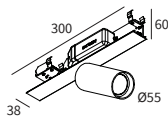

FARETÈN SISTEMA FOCUS 55S

PER/FOR FILE SYSTEM