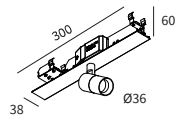

LED		lm product/beam 3000K			CODE	Col. /01 /02	
W	ø	Dim.	Kg	19°			28°
8	36	300x38	0.47	665	695	508	FR040.9

- Kelvin
- Beam
- Dimmable (optional)
- 27 2700K **S** 19°
- 30 3000K **F** 28°
- 40 4000K **Z** 18°x38°
- D** Dali