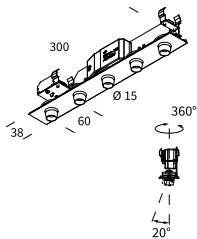

Accessori - accessories:
L055#A: Anello ø55 + lente l-ens with ring ø55

FARETÈN SISTEMA MINISPOT S

PER/FOR FILE SYSTEM

LED		lm product/beam 3000K			CODE	Col. /01 /02
W	ø	L:mm	Kg	28°		
7,5	15	300	0.40	685	FR023.9	