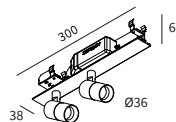

FARETÈN SISTEMA FOCUS 42S

PER/FOR FILE SYSTEM