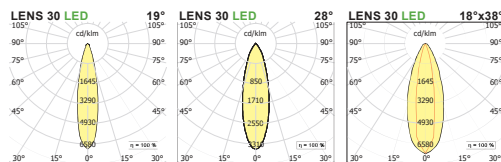

LED		Im product/beam 3000K			CODE	Col.		
W	ø	H	L,mm	19°			28°	18°x38°
2x8	36	60	300x30	1330	1390	1016	FR061.9	/01 /02
● Kelvin	● Beam	● Dimmable (optional)						
27 2700K	S 19°	D Dali						
30 3000K	F 28°							
40 4000K	Z 18°x38°							

FARETÈN 31S/32S