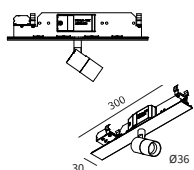

FARETÈN SISTEMA FOCUS 31S

PER/FOR MINIFILE SYSTEM