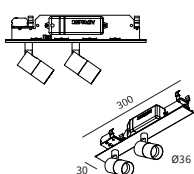

FARETÈN SISTEMA FOCUS 32S

PER/FOR MINIFILE SYSTEM