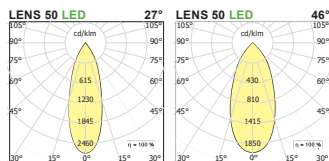

LED		lm product/beam 3000K			CODE	Col. /01 /02
W	ø	L:mm	Kg	28°		
7,5	15	300	0.40	685	FR023.9	

- Kelvin
- Beam
- Dimmable (optional)
- 27 2700K **F** 28°
- 30 3000K
- 40 4000K
- **D** Dali

FARETÈN 55

FILE SISTEMA

PER DETTAGLI E CODICI VEDI P.189
FOR DETAILS AND CODES SEE P.189