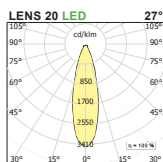

LED		Im product/beam 3000K			CODE	Col.		
W	ø	H	L,mm	19°			28°	18°x38°
2x8	36	60	300x30	1330	1390	1016	FR061.9	/01 /02
● Kelvin	● Beam	● Dimmable (optional)						
27 2700K	S 19°	D Dali						
30 3000K	F 28°							
40 4000K	Z 18°x38°							

FARETÈN 21S/22S