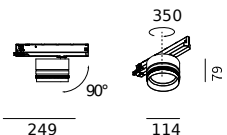

IRIDE TRACK 114S

Binario da ordinare separatamente | Track system to be ordered separately p. 480