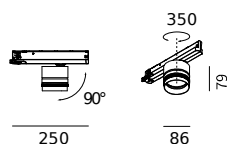

### IRIDE TRACK 86S

Binario da ordinare separatamente | Track system to be ordered separately p. 480

LED W	Ø	lm product/beam 3000K			CODE	Col.
		19°	24°	40°		
18	86	1772	1832	1586	<b>IR10.9</b>	/01 /02 /21 /25 /28
26	86	2193	2252	2008	<b>IR11.9</b>	