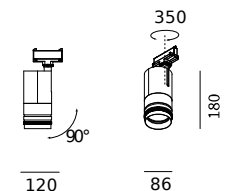

IRIDE TRACK 86L

Binario da ordinare separatamente | Track system to be ordered separately p. 480

LED W	Ø	lm product/beam 3000K			CODE	Col.
		19°	24°	40°		
18	86	1772	1832	1586	IR14.9	/01 /02 /21 /25 /28
26	86	2193	2252	2008	IR15.9	

- Kelvin
- 27 2700K
- 30 3000K
- 40 4000K
- Beam
- S 19°
- F 24°
- W 40°
- Dimmable (optional)
- D Dali