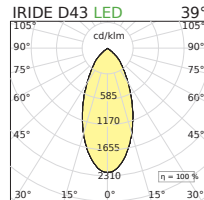

## IRIDE TRACK

24V 48V IP20 A++ 24V dc 48V dc LED CRI >90 CE

IRIDE MINI TRACK 43L

LED 24V e 48V

Im product/beam 3000K  
39°

6,7

43

742

CODE

IR08.9

Col.  
/01  
/02  
/21  
/25  
/28

● Kelvin 27 2700K  
30 3000K  
40 4000K

● Beam 39°

● Dimmable (optional)  
Dali

Binario Mini Track da ordinare separatamente | minitrack system to be ordered separately p. 456

01 Bianco/Bianco  
01 White/White

02 Nero/Nero  
02 Black/Black

21 Bianco/Cromo  
21 White/Chrome

25 Nero/Cromo  
25 Black/Chrome

28 Bianco/Nero  
28 White/Black