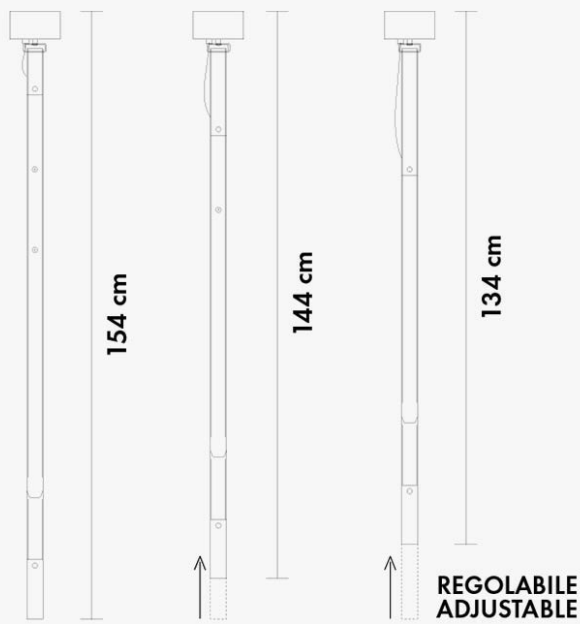

Comprensiva di /Including:
- rosone/canopy - pelle/leather

Non incluso/Not Including:
- bracciale/bracelet - anelli/rings