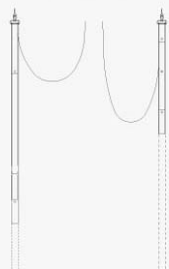

.08 oro satinato/satin gold

**ESEMPIO COMPO 1 CONNESSIONE
COMPO EXAMPLE 1 CONNECTION**

**COMPO LEATHER
1 - 2 - 3**

**ROSONE 1 CONNESSIONE
CANOPY 1 CONNECTION**

max power 100W

4,7 cm

**ESEMPIO COMPO 2 CONNESSIONI
COMPO EXAMPLE 2 CONNECTIONS**

**COMPO LEATHER
1 - 2 - 3**

**ROSONE 2 CONNESSIONI
CANOPY 2 CONNECTIONS**

max power 100W

4,7 cm

**ESEMPIO COMPO 3 CONNESSIONI
COMPO EXAMPLE 3 CONNECTIONS**

**COMPO LEATHER
1 - 2 - 3**

**ROSONE 3 CONNESSIONI
CANOPY 3 CONNECTIONS**

max power 100W

4,7 cm

ANELLI/RINGS

L'ARTICOLO PUÒ ESSERE PERSONALIZZATO CON ANELLI DA
THE ITEM CAN BE CUSTOMIZED WITH RINGS FROM

Art./Code	Note	Dimensions cm	Bulb
ULAOP RING Ø16 058.057.16.00 CE F IP20		Ø16	5W 448 lm
ULAOP RING Ø20 058.057.20.00 CE F IP20		Ø20	7W 570 lm

STEP 3 SELEZIONA L'ANELLO O GLI ANELLI
SELECT THE RINGS

ULAOP RING Ø24 058.057.24.00 CE  IP 20 		Ø24	8W 700 lm
ULAOP RING Ø28 058.057.28.00 CE  IP 20 		Ø28	10W 836 lm
ULAOP RING Ø32 058.057.32.00 CE  IP 20 		Ø32	12W 990 lm
ULAOP RING Ø36 058.057.36.00 CE  IP 20 		Ø36	13W 1.188 lm
ULAOP RING Ø40 058.057.40.00 CE  IP 20 		Ø40	14W 1.330 lm