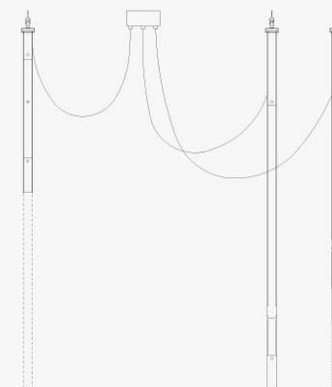

**COMPO LEATHER
1 - 2 - 3**

**ROSONE 2 CONNESSIONI
CANOPY 2 CONNECTIONS**

max power 100W

4,7 cm

**ESEMPIO COMPO 3 CONNESSIONI
COMPO EXAMPLE 3 CONNECTIONS**

**COMPO LEATHER
1 - 2 - 3**

**ROSONE 3 CONNESSIONI
CANOPY 3 CONNECTIONS**

max power 100W

4,7 cm

ANELLI/RINGS

L'ARTICOLO PUÒ ESSERE PERSONALIZZATO CON ANELLI DA
THE ITEM CAN BE CUSTOMIZED WITH RINGS FROM

Art./Code	Note	Dimensions cm	Bulb
ULAOP RING Ø16 058.057.16.00 CE F IP20		Ø16	5W 448 lm
ULAOP RING Ø20 058.057.20.00 CE F IP20		Ø20	7W 570 lm

STEP 3 SELEZIONA L'ANELLO O GLI ANELLI
SELECT THE RINGS

ULAOP RING Ø24 058.057.24.00 CE  IP 20 		Ø24	8W 700 lm
ULAOP RING Ø28 058.057.28.00 CE  IP 20 		Ø28	10W 836 lm
ULAOP RING Ø32 058.057.32.00 CE  IP 20 		Ø32	12W 990 lm
ULAOP RING Ø36 058.057.36.00 CE  IP 20 		Ø36	13W 1.188 lm
ULAOP RING Ø40 058.057.40.00 CE  IP 20 		Ø40	14W 1.330 lm

KIT ANELLI/RINGS KIT

Art./Code	Dimensions cm	Bulb
KIT 1 059.057.16.28 CE  IP 20 	Ø16 + Ø28	5W + 10W
KIT 2 059.057.20.32 CE  IP 20 	Ø20 + Ø32	7W + 12W
KIT 3 059.057.24.36 CE  IP 20 	Ø24 + Ø36	8W + 13W

ULAOP LEATHER_Designer: Bizzarri Design