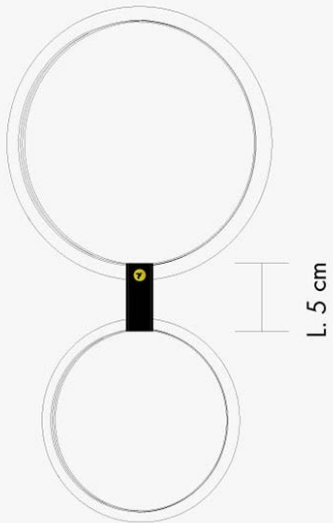

max power 100W

4,7 cm

ANELLI/RINGS

L'ARTICOLO PUÒ ESSERE PERSONALIZZATO CON ANELLI DA
THE ITEM CAN BE CUSTOMIZED WITH RINGS FROM

Art./Code	Note	Dimensions cm	Bulb
ULAOP RING Ø16 058.057.16.00 CE F IP20		Ø16	5W 448 lm
ULAOP RING Ø20 058.057.20.00 CE F IP20		Ø20	7W 570 lm

STEP 3 SELEZIONA L'ANELLO O GLI ANELLI
SELECT THE RINGS

ULAOP RING Ø24 058.057.24.00 CE  IP 20 		Ø24	8W 700 lm
ULAOP RING Ø28 058.057.28.00 CE  IP 20 		Ø28	10W 836 lm
ULAOP RING Ø32 058.057.32.00 CE  IP 20 		Ø32	12W 990 lm
ULAOP RING Ø36 058.057.36.00 CE  IP 20 		Ø36	13W 1.188 lm
ULAOP RING Ø40 058.057.40.00 CE  IP 20 		Ø40	14W 1.330 lm

KIT ANELLI/RINGS KIT

Art./Code	Dimensions cm	Bulb
KIT 1 059.057.16.28 CE  IP 20 	Ø16 + Ø28	5W + 10W
KIT 2 059.057.20.32 CE  IP 20 	Ø20 + Ø32	7W + 12W
KIT 3 059.057.24.36 CE  IP 20 	Ø24 + Ø36	8W + 13W

ULAOP LEATHER_Designer: Bizzarri Design

Art./Code	Note	Dimensions cm
braccialeto/bracelet 059.057.70 CE   	Braccialeto di pelle Leather bracelet	L. 5

BRACCIALETO/BRACELET

DETTAGLIO BRACCIALETO
BRACELET DETAIL