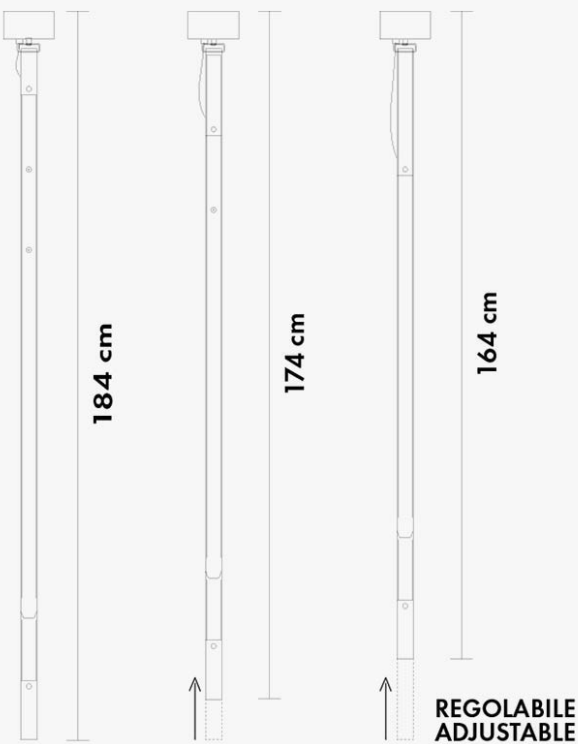

Comprensiva di /Including:
- rosone/canopy - pelle/leather

Non incluso/Not Including:
- bracciale/bracelet - anelli/rings