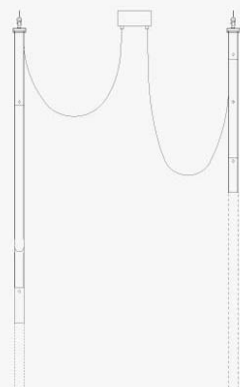

.08 oro satinato/satin gold

**ESEMPIO COMPO 1 CONNESSIONE
COMPO EXAMPLE 1 CONNECTION**

**COMPO LEATHER
1 - 2 - 3**

**ROSONE 1 CONNESSIONE
CANOPY 1 CONNECTION**

max power 100W

4,7 cm

**ESEMPIO COMPO 2 CONNESSIONI
COMPO EXAMPLE 2 CONNECTIONS**

**COMPO LEATHER
1 - 2 - 3**

**ROSONE 2 CONNESSIONI
CANOPY 2 CONNECTIONS**

max power 100W

4,7 cm

**ESEMPIO COMPO 3 CONNESSIONI
COMPO EXAMPLE 3 CONNECTIONS**

**COMPO LEATHER
1 - 2 - 3**

**ROSONE 3 CONNESSIONI
CANOPY 3 CONNECTIONS**

max power 100W

4,7 cm

ANELLI/RINGS

L'ARTICOLO PUÒ ESSERE PERSONALIZZATO CON ANELLI DA
THE ITEM CAN BE CUSTOMIZED WITH RINGS FROM

Art./Code	Note	Dimensions cm	Bulb
ULAOP RING Ø16 058.057.16.00 CE F IP20		Ø16	5W 448 lm
ULAOP RING Ø20 058.057.20.00 CE F IP20		Ø20	7W 570 lm

STEP 3 SELEZIONA L'ANELLO O GLI ANELLI
SELECT THE RINGS

ULAOP RING Ø24 058.057.24.00 CE  IP 20 		Ø24	8W 700 lm
ULAOP RING Ø28 058.057.28.00 CE  IP 20 		Ø28	10W 836 lm
ULAOP RING Ø32 058.057.32.00 CE  IP 20 		Ø32	12W 990 lm
ULAOP RING Ø36 058.057.36.00 CE  IP 20 		Ø36	13W 1.188 lm
ULAOP RING Ø40 058.057.40.00 CE  IP 20 		Ø40	14W 1.330 lm