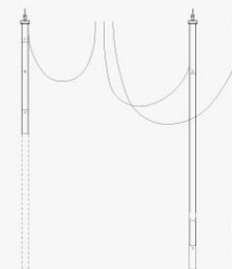

**COMPO LEATHER
1 - 2 - 3**

**ROSONE 2 CONNESSIONI
CANOPY 2 CONNECTIONS**

max power 100W

4,7 cm

**ESEMPIO COMPO 3 CONNESSIONI
COMPO EXAMPLE 3 CONNECTIONS**

**COMPO LEATHER
1 - 2 - 3**

**ROSONE 3 CONNESSIONI
CANOPY 3 CONNECTIONS**

max power 100W

4,7 cm

ANELLI/RINGS

L'ARTICOLO PUÒ ESSERE PERSONALIZZATO CON ANELLI DA
THE ITEM CAN BE CUSTOMIZED WITH RINGS FROM

Art./Code	Note	Dimensions cm	Bulb
ULAOP RING Ø16 058.057.16.00 CE F IP20		Ø16	5W 448 lm
ULAOP RING Ø20 058.057.20.00 CE F IP20		Ø20	7W 570 lm

STEP 3 SELEZIONA L'ANELLO O GLI ANELLI
SELECT THE RINGS

ULAOP RING Ø24 058.057.24.00 CE  IP 20 		Ø24	8W 700 lm
ULAOP RING Ø28 058.057.28.00 CE  IP 20 		Ø28	10W 836 lm
ULAOP RING Ø32 058.057.32.00 CE  IP 20 		Ø32	12W 990 lm
ULAOP RING Ø36 058.057.36.00 CE  IP 20 		Ø36	13W 1.188 lm
ULAOP RING Ø40 058.057.40.00 CE  IP 20 		Ø40	14W 1.330 lm

KIT ANELLI/RINGS KIT

Art./Code	Dimensions cm	Bulb
KIT 1 059.057.16.28 CE  IP 20 	Ø16 + Ø28	5W + 10W
KIT 2 059.057.20.32 CE  IP 20 	Ø20 + Ø32	7W + 12W
KIT 3 059.057.24.36 CE  IP 20 	Ø24 + Ø36	8W + 13W

ULAOP LEATHER_Designer: Bizzarri Design