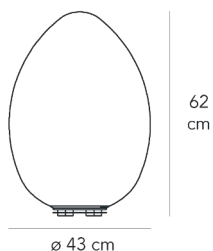

## UOVO OUTDOOR

Ben Swildens, 1972

e più grande. Con la Collezione FontanaArte 2021, Uovo torna nuovamente disponibile nella versione outdoor....

Lampada da tavolo o da terra da esterno a luce diffusa dimmerabile. Diffusore in polietilene bianco satinato opaco realizzato con stampaggio rotazionale. Montatura in acciaio inox. Cavo di alimentazione nero. Spina di tipo schuko. Fonte luminosa e dimmer non inclusi.