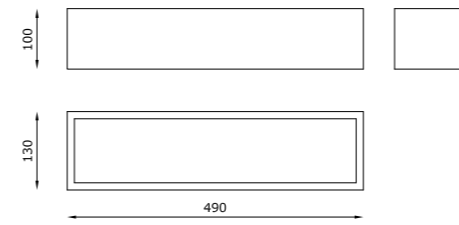

PIPEDO

La geometria è il punto di partenza per la realizzazione di un prodotto. *Detail is the starting point to create a product with a clean and minimal design pulito e minimale: Pipedo è una lampada a parete da interno che genera una luce indiretta, rivolta verso l'alto con il preciso obiettivo di accendere e portare a nuova vita i dettagli più nascosti.*

La luce diventa materia con cui plasmare gli ambienti, elemento *Concrete comes substance to mould spaces with, a concrete element for an optimal visual quality.*

Surface

TECHNICAL FEATURES

Code	2901.AC	2902.AC	2904.EB.AC	2906.AC	2907.PAC	2908.AC
Type	Wall lamp	Wall lamp	Wall lamp	Wall lamp	Wall lamp	Wall lamp
Material	AC: AirCoral	AC: AirCoral	AC: AirCoral	AC: AirCoral	AC: AirCoral	AC: AirCoral
Absorption capacity*	13.31 m ²	13.31 m ²	13.31 m ²	13.31 m ²	13.31 m ²	13.31 m ²
Mounting	Wall mounting	Wall mounting	Wall mounting	Wall mounting	Wall mounting	Wall mounting
IP rating	IP20	IP20	IP20	IP20	IP20	IP20
Insulation class	I	I	I	I	I	I
Control gear	-	-	Electronic ballast	Electronic ballast	Dimmable electronic ballast	Dimmable constant current driver
Lamp type	A 60	QT-DE12 (115 mm)	TC-L	TC-L	TC-L	LED 350 mA
Lamp wattage	1x100W max	1x150W max	1x36W	1x36W	1x36W	1x8W
Luminous efficacy	-	-	-	-	-	1340 lm - 3000K
Light distribution	-	-	-	-	-	Wide beam 120°
Fitting	E27	R7s	2G11	2G11	2G11	-
Light colour	-	-	-	-	-	White 3000K White 2700K 4000K (on request)
Voltage connection	220-240V 50/60Hz	220-240V 50/60Hz	220-240V 50/60Hz	220-240V 50/60Hz	220-240V 50/60Hz	220-240V 50/60Hz
CRI	-	-	-	-	-	>90
Emergency	-	-	-	1 hour	-	-
Energy efficiency class	A	A	A	A	A	A
Note	-	-	-	-	Standard dimmable switch dim. / push (on request: dimmable 1-10V or DALI).	Trailing edge and leading edge dimming (20 - 100%). Satin glass included.