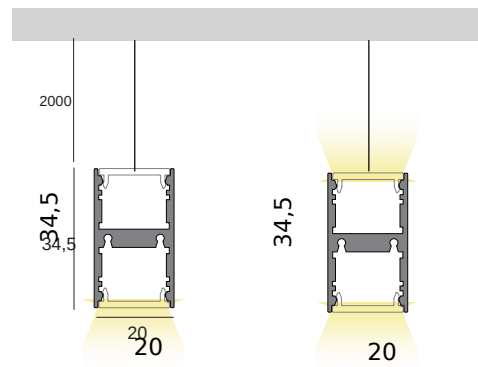

MICROFILE

SOSPENSIONE
SOSPENSIONE

Completo di diffusore in silicone | Complete with silicone diffuser

VERSIONI DISPONIBILI / AVAILABLE VERSION

● KELVIN

27 2700K

30 3000K

40 4000K