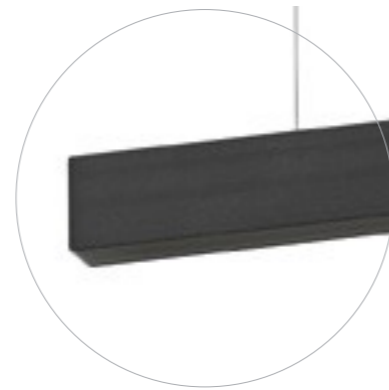

# THE DARK

 matt black painted

## SCHERMO FUMÈ PER UN LOOK TOTAL BLACK QUANDO È SPENTO.

The Dark è una lampada a sospensione lineare per ambienti interni. Il suo design ne enfatizza il nome proponendosi per essere un punto luce completamente nero grazie alla presenza di uno schermo fumè, che mette in evidenza la sua capacità luminosa solo quando è acceso. Disponibile anche con schermo satinato. È una lampada a forma essenziale e minimale che crea una luce diffusa e omogenea nello spazio. È disponibile una versione con driver incluso nel rosone e una versione con rosone a scomparsa in battuta con driver remoto.

## FUMÈ SHADE FOR A TOTAL BLACK LOOK WHEN TURNED OFF.

The Dark is a linear pendant light for interiors. Its design epitomises its name proposing itself as a completely black light point thanks to a smoked shade which shows off its light capacity only when it is switched on. Also available with satin-finished shade. It is a light with a clean-cut minimal shape which creates a diffused and homogeneous light in the space. It is available in a version with driver included in the ceiling-rose and a version with recessed ceiling-rose with remote driver.