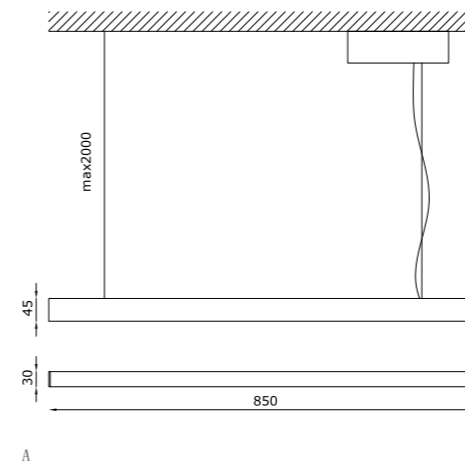

## SCHERMO FUMÈ PER UN LOOK TOTAL BLACK QUANDO È SPENTO.

The Dark è una lampada a sospensione lineare per ambienti interni. Il suo design ne enfatizza il nome proponendosi per essere un punto luce completamente nero grazie alla presenza di uno schermo fumè, che mette in evidenza la sua capacità luminosa solo quando è acceso. Disponibile anche con schermo satinato. È una lampada a forma essenziale e minimale che crea una luce diffusa e omogenea nello spazio. È disponibile una versione con driver incluso nel rosone e una versione con rosone a scomparsa in battuta con driver remoto.

## FUMÈ SHADE FOR A TOTAL BLACK LOOK WHEN TURNED OFF.

The Dark is a linear pendant light for interiors. Its design epitomises its name proposing itself as a completely black light point thanks to a smoked shade which shows off its light capacity only when it is switched on. Also available with satin-finished shade. It is a light with a clean-cut minimal shape which creates a diffused and homogeneous light in the space. It is available in a version with driver included in the ceiling-rose and a version with recessed ceiling-rose with remote driver.