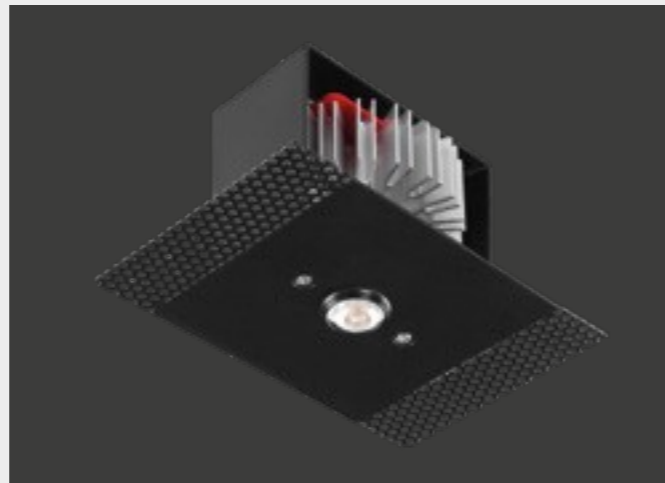

GENIUS NAKED IP65

UN GENIUS NUDO ADATTO PER QUALSIASI SUPPORTO E MATERIALE.

Genius Naked IP65 è un apparecchio a scomparsa totale a soffitto, adatto per esterni e ambienti molto umidi, grazie all'alto grado di protezione IP65. Questo prodotto estende il concetto di totale integrazione superficiale, tipico di Buzzi & Buzzi, a qualsiasi materiale e contesto: infatti può essere installato su qualsiasi superficie: legno, cemento, specchio, marmo, moduli industriali con uno spessore da 12 mm a massimo 20 mm.

Unica parte visibile è il foro di soli 20 mm, mentre la parte elettrica è estraibile direttamente dal foro luce, grazie alla meccanica push-pull, che facilita la sostituzione della sorgente LED, senza la necessità di alcuna botola di ispezione e tantomeno di interventi invasivi in caso di manutenzione.

A BARE GENIUS SUITABLE FOR ANY SUPPORT AND MATERIAL.

Genius Naked IP65 is a totally recessed ceiling-mounted luminaire, suitable for use outdoors and in very damp environments, thanks to its high IP65 protection level.

This product extends the concept of total surface integration, typical of Buzzi & Buzzi, to any material and context: in fact, it can also be installed on wood, cement, mirror, marble and industrial modules with a thickness of from 12 mm (0.47") to a maximum of 20 mm (0.79"). The only visible part is the light emission hole measuring only 20 mm (0.79"), while the electrical part can be removed through the light hole, thanks to a push-pull mechanism making it easy to pull the LED light source out, with no need for any inspection hatch, nor for invasive maintenance operations.