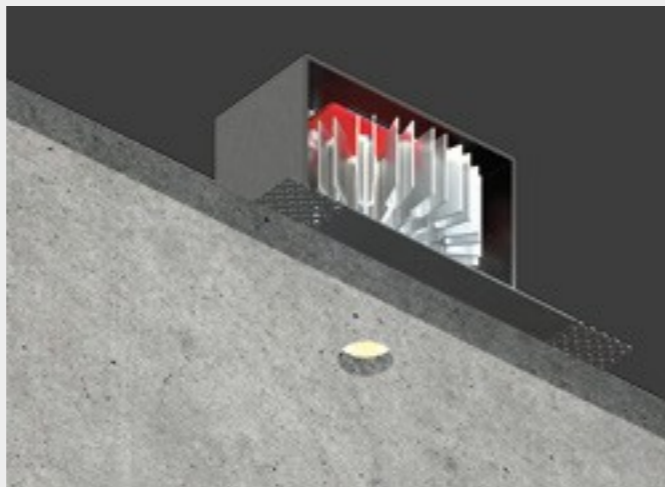

GENIUS NAKED IP65

UN GENIUS NUDO ADATTO PER QUALSIASI SUPPORTO E MATERIALE.

Genius Naked IP65 è un apparecchio a scomparsa totale a soffitto, adatto per esterni e ambienti molto umidi, grazie all'alto grado di protezione IP65. Questo prodotto estende il concetto di totale integrazione superficiale, tipico di Buzzi & Buzzi, a qualsiasi materiale e contesto: infatti può essere installato su qualsiasi superficie: legno, cemento, specchio, marmo, moduli industriali con uno spessore da 12 mm a massimo 20 mm.

Unica parte visibile è il foro di soli 20 mm, mentre la parte elettrica è estraibile direttamente dal foro luce, grazie alla meccanica push-pull, che facilita la sostituzione della sorgente LED, senza la necessità di alcuna botola di ispezione e tantomeno di interventi invasivi in caso di manutenzione.

A BARE GENIUS SUITABLE FOR ANY SUPPORT AND MATERIAL.

Genius Naked IP65 is a totally recessed ceiling-mounted luminaire, suitable for use outdoors and in very damp environments, thanks to its high IP65 protection level.

This product extends the concept of total surface integration, typical of Buzzi & Buzzi, to any material and context: in fact, it can also be installed on wood, cement, mirror, marble and industrial modules with a thickness of from 12 mm (0.47") to a maximum of 20 mm (0.79"). The only visible part is the light emission hole measuring only 20 mm (0.79"), while the electrical part can be removed through the light hole, thanks to a push-pull mechanism making it easy to pull the LED light source out, with no need for any inspection hatch, nor for invasive maintenance operations.