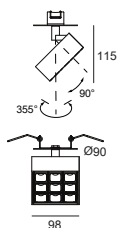

LEVA QUADRA PROIETTORE DA INCASSO - PROJECTOR TO RECESS

Q4 INCASSO Q4 RECESSED

A++ CRI >90 700 IP20 LED UGR <19 CE

80 mm

LED					lm product/beam 3000K				
W	mA	Dim.	H	Kg	20°	32°	50°	CODE	Col.
8,8	700	68x68	100	0,30	800	745	662	LV410.9	● ● /01 /02 /41 /42

● Kelvin ● Beam
27 2700K **S** 20°
30 3000K **F** 32°
40 4000K **W** 50°

Q9 INCASSO Q9 RECESSED

80 mm

LED					lm product/beam 3000K				
W	mA	Dim.	H	Kg	20°	32°	50°	CODE	Col.
19,8	700	98x98	115	0,90	1800	1676	1490	LV411.9	● ● /01 /02 /41 /42

projectors

LED					lm product/beam 3000K				
W	mA	Dim.	H	Kg	20°	32°	50°	CODE	Col.
8,8	700	68x68	90	0,60	800	745	662	LV312.9	● ● /01 /02 /41 /42

● Kelvin ● Beam
27 2700K **S** 20°
30 3000K **F** 32°
40 4000K **W** 50°