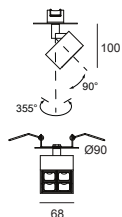

LEVA QUADRA PROIETTORE DA INCASSO - PROJECTOR TO RECESS

Q4 INCASSO Q4 RECESSED

A++ CRI >90 700 IP20 LED UGR <19 CE

80 mm

LED					lm product/beam 3000K				
W	mA	Dim.	H	Kg	20°	32°	50°	CODE	Col.
8,8	700	68x68	100	0,30	800	745	662	LV410.9	● ● /01 /02 /41 /42

● Kelvin ● Beam
27 2700K **S** 20°
30 3000K **F** 32°
40 4000K **W** 50°

Q9 INCASSO Q9 RECESSED

80 mm

LED					lm product/beam 3000K				
W	mA	Dim.	H	Kg	20°	32°	50°	CODE	Col.
19,8	700	98x98	115	0,90	1800	1676	1490	LV411.9	● ● /01 /02 /41 /42

projectors

LED					lm product/beam 3000K				
W	mA	Dim.	H	Kg	20°	32°	50°	CODE	Col.
8,8	700	68x68	90	0,60	800	745	662	LV312.9	● ● /01 /02 /41 /42

● Kelvin ● Beam
27 2700K **S** 20°
30 3000K **F** 32°
40 4000K **W** 50°