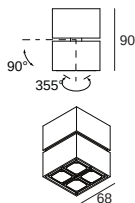

LEVA QUADRA PROIETTORI CON BASETTA - PROJECTOR WITH BASE

Q4 SOFFITTO ORIENTABILE Q4 CEILING - MOUNTED ADJUSTABLE