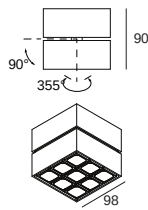

Q9 SOFFITTO ORIENTABILE

Q9 CEILING - MOUNTED ADJUSTABLE

LED				lm product/beam 3000K			CODE	Col.
W	Dim.	H	Kg	20°	32°	50°		
19,8	98x98	90	0,90	1800	1676	1490	LV316.9	● /01 ● /02 /41 /42

● Kelvin	● Beam
27 2700K	S 20°
30 3000K	F 32°
40 4000K	W 50°