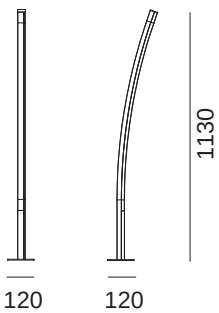

VIRGOLONE

Linea di luce - LED line

W	Dim.	H	Kg	lm prod. 3000K	CODE	Col.
16,5	120x120	1130	3,2	515	FXG11.8	● /01 /02 /60

- Kelvin
- 27** 2700K
- 30** 3000K
- 40** 4000K

Le finiture /01 e /02 sono testurizzate | Finishing referring to /01 and /02 are embossed
L'apparecchio è dotato di 2 m di cavo | 2 m of cable included.